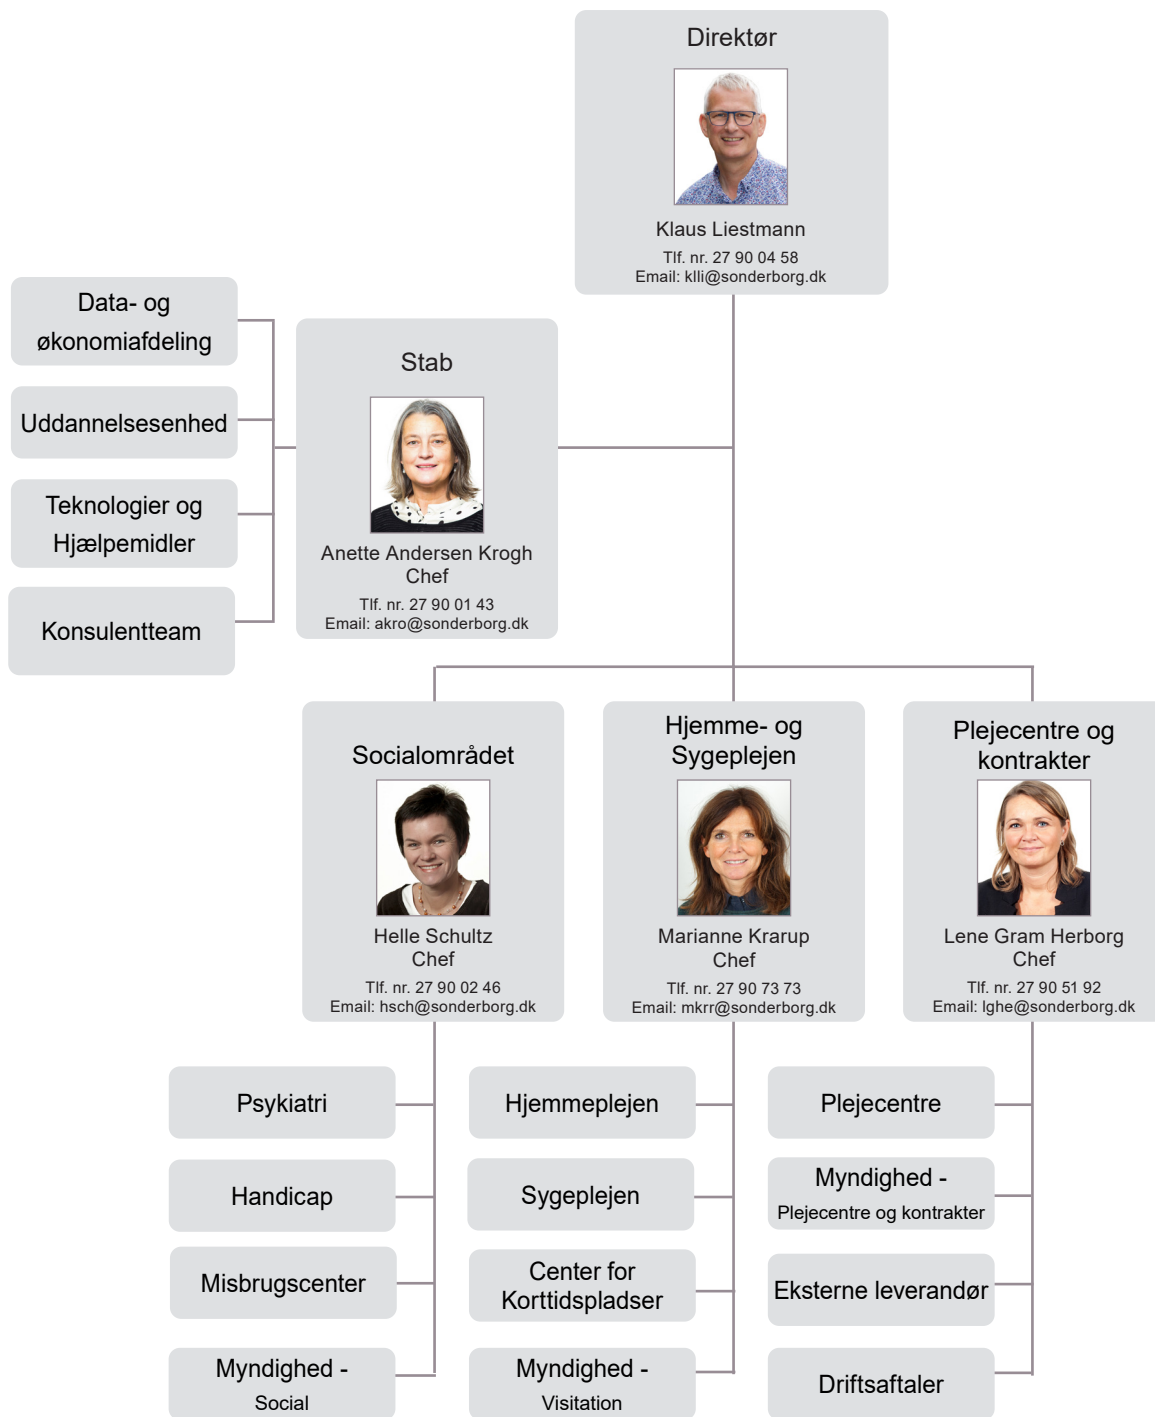

Teknik, Miljø og Bæredygtighed

Direktør

Sille Marcussen Dall
Tlf. nr. 27 90 54 59
Email: smar@sonderborg.dk

Stabschef

Rikke Blindbæk
Tlf. nr. 27 90 50 34
Email: rbsc@sonderborg.dk

Drift og Beredskab
Sønderborg