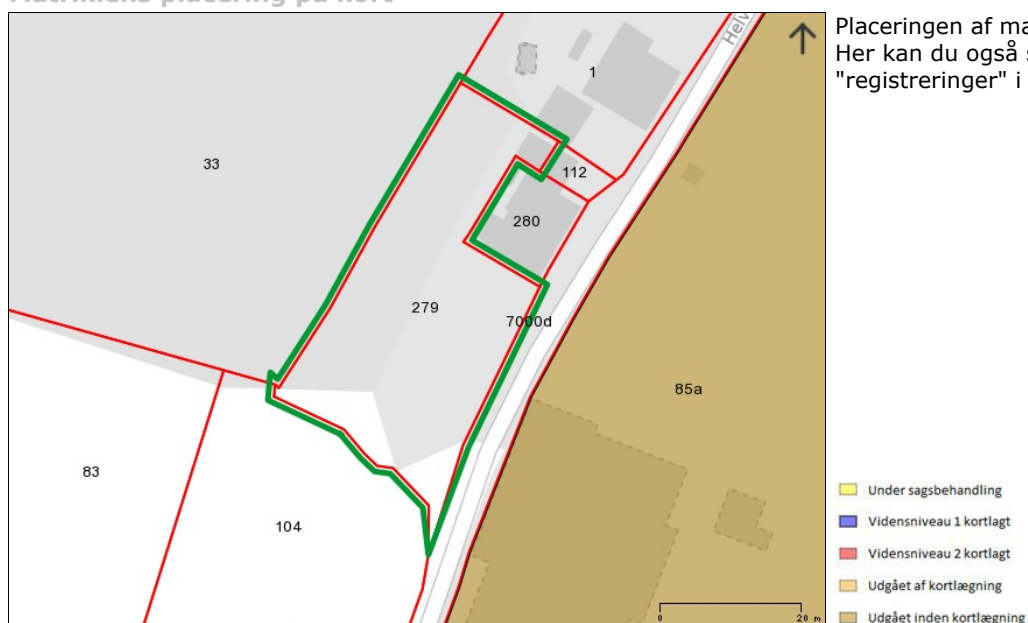

Denne attest bygger på de oplysninger, som Region Syddanmark har på udskrivningstidpunktet. Nye oplysninger kan medføre ændringer i anvendelsesmulighederne for matriklen.

Matrikel

279 Helved, Notmark, Sønderborg Kommune

Adresse

Helved 1, 6440 Augustenborg

Matriklens status

Regionen har for nuværende ingen oplysninger om jordforureninger på den pågældende matrikel.

Matriklens placering på kort

Region Syddanmark, © Geodatastyrelsen, Datafordeleren.dk, Arealdata.dk, © OpenStreetMaps Contributors.

Region Syddanmark kortlægger, undersøger og oprensner forurenet jord. Formålet er, at sikre rent drikkevand, overfladevand og menneskers sundhed i boliger, børneinstitutioner og på offentlige legepladser.

Få yderligere oplysninger om jordforureningsloven hos Region Syddanmark:

Telefon: 7663 1000
Mail: VJKR@rsyd.dk
www.rsyd.dk

Du kan desuden få oplysninger hos din kommune om matriklen er omfattet af "områdeklassifikation".