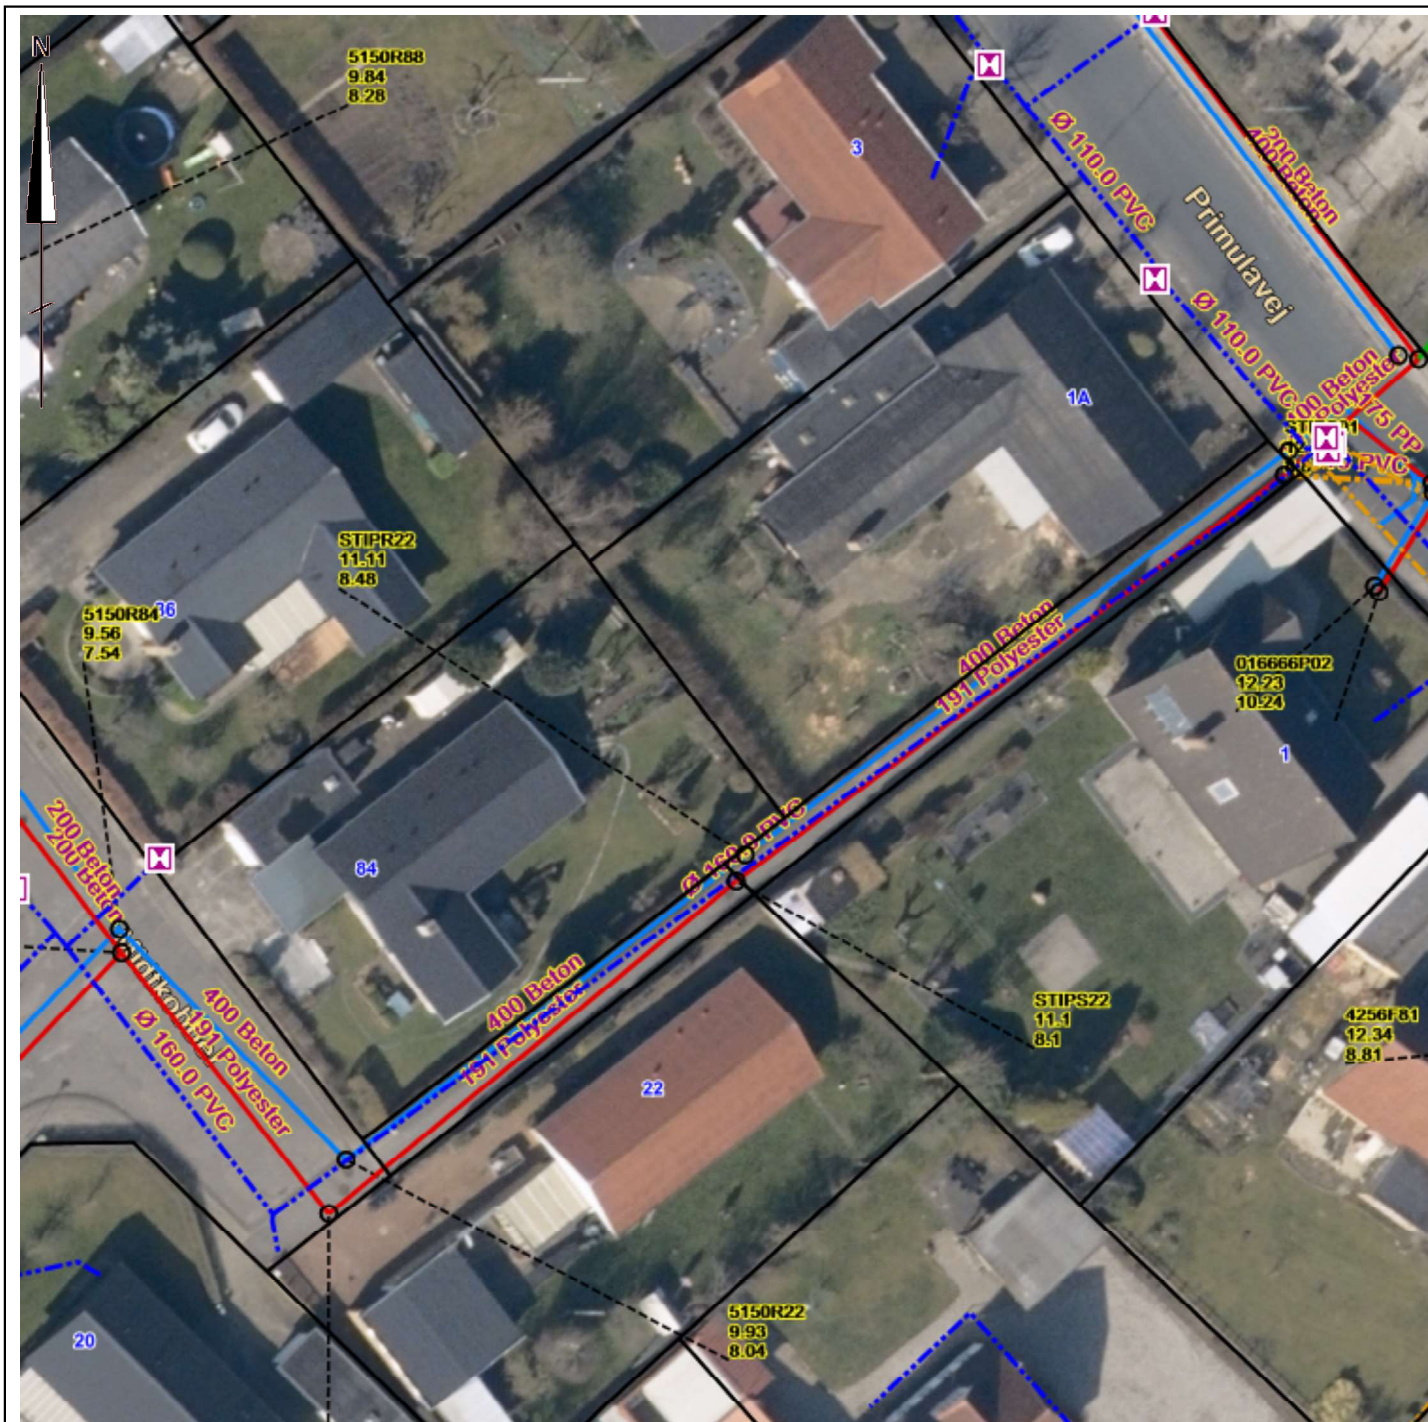

Udtegned: 20-10-2022. Gyldig: 10-11-2022

Denne plan omfatter delområde af oversigtsplan. Alle viste ledninger er Sønderborg Forsyning ledningsnet. Den viste placering er kun en forventet placering.

Kortblad nr.: 1

LER nr.: 2408440

Udteget: 20-10-2022. Gyldig: 10-11-2022

Denne plan omfatter delområde af oversigtsplan. Alle viste ledninger er Sønderborg Forsyning ledningsnet. Den viste placering er kun en forventet placering.

1:500

Kortblad nr.: 2

LER nr.: 2408440

Sønderborg Forsyning

Udtegnen: 20-10-2022. Gyldig: 10-11-2022

Denne plan omfatter delområde af oversigtsplan. Alle viste ledninger er Sønderborg Forsyning ledningsnet. Den viste placering er kun en forventet placering.

Kortblad nr.: 3

LER nr.: 2408440

Udtegnnet: 20-10-2022. Gyldig: 10-11-2022

Denne plan omfatter delområde af oversigtsplan. Alle viste ledninger er Sønderborg Forsyning ledningsnet. Den viste placering er kun en forventet placering.