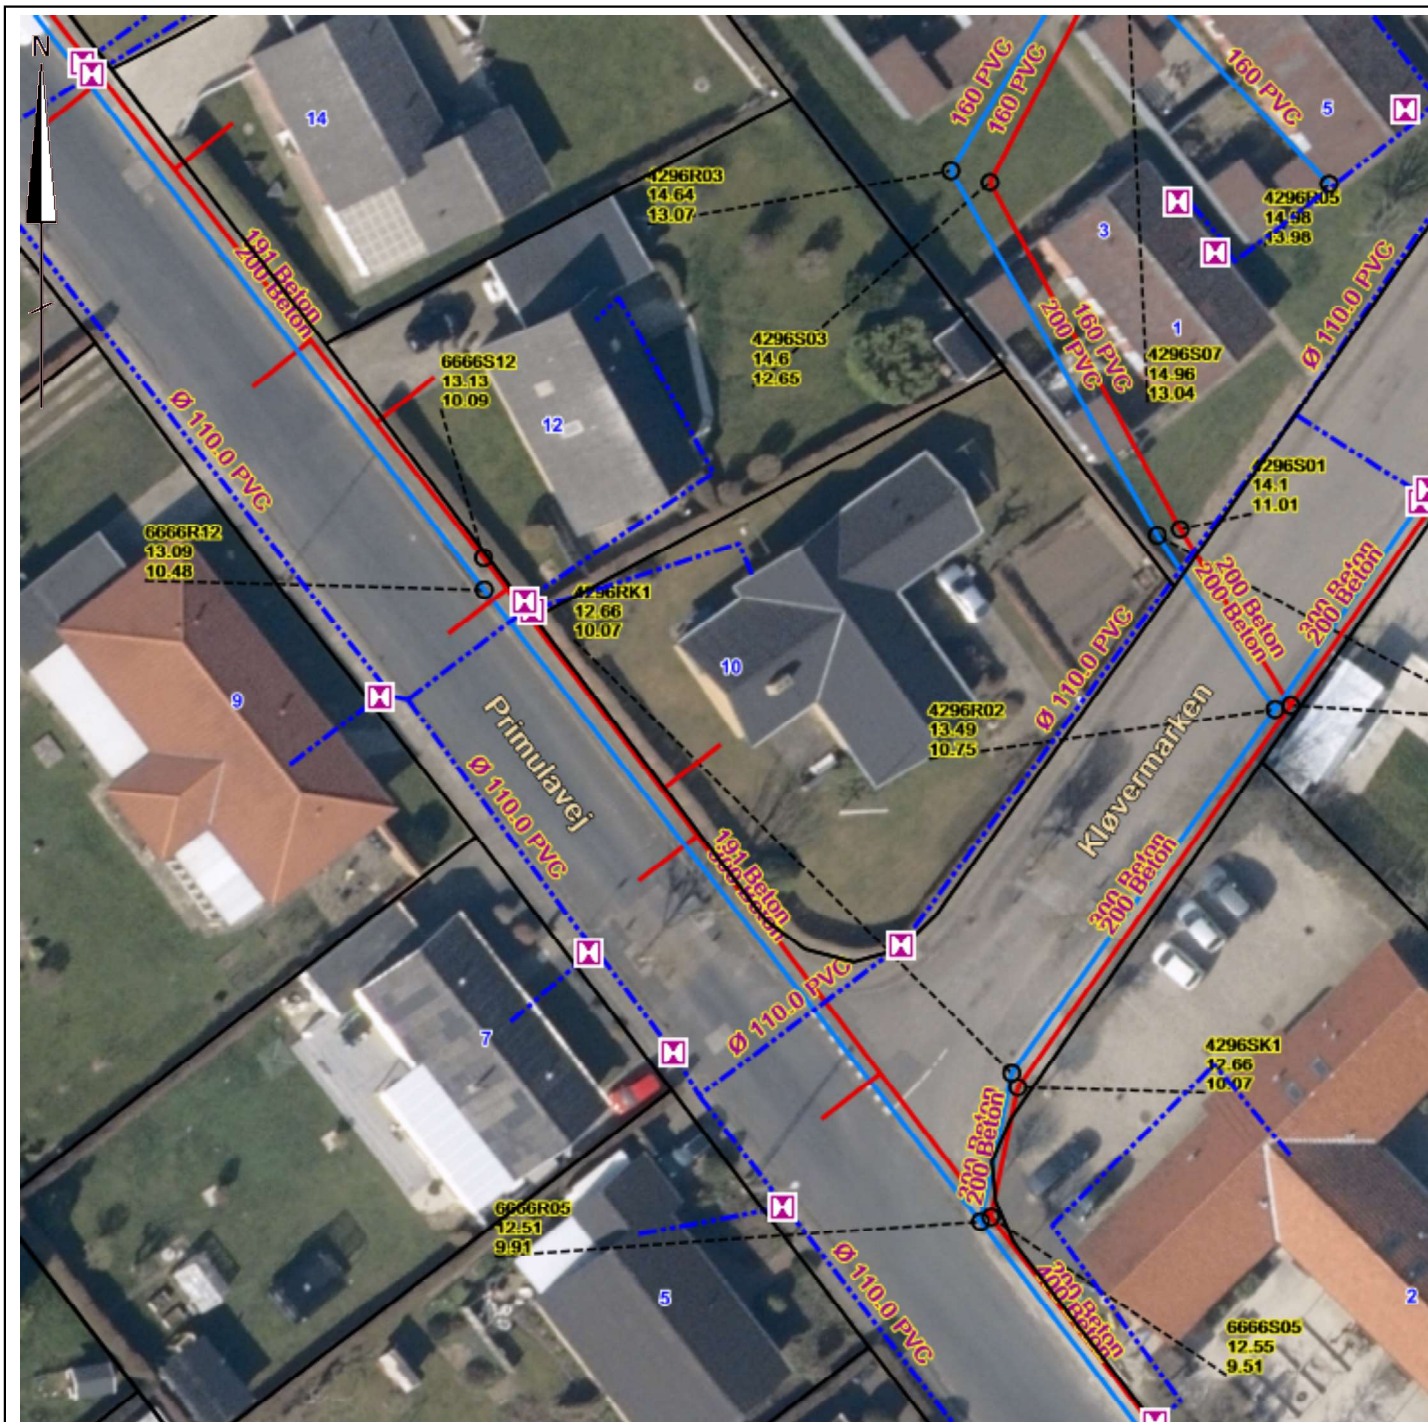

Udtegnen: 20-10-2022. Gyldig: 10-11-2022

Denne plan indeholder oversigt over graveforespørgslens område samt de plot, der er dannet automatisk i forbindelse med ekspedition af graveforespørgselen.

LER nr.: 2408440

Udtegned: 20-10-2022. Gyldig: 10-11-2022

Denne plan omfatter delområde af oversigtsplan. Alle viste ledninger er Sønderborg Forsyning ledningsnet. Den viste placering er kun en forventet placering.

Kortblad nr.: 1

LER nr.: 2408440

Udteget: 20-10-2022. Gyldig: 10-11-2022

Denne plan omfatter delområde af oversigtsplan. Alle viste ledninger er Sønderborg Forsyning ledningsnet. Den viste placering er kun en forventet placering.

Kortblad nr.: 3

LER nr.: 2408440

Udtegnnet: 20-10-2022. Gyldig: 10-11-2022

Denne plan omfatter delområde af oversigtsplan. Alle viste ledninger er Sønderborg Forsyning ledningsnet. Den viste placering er kun en forventet placering.