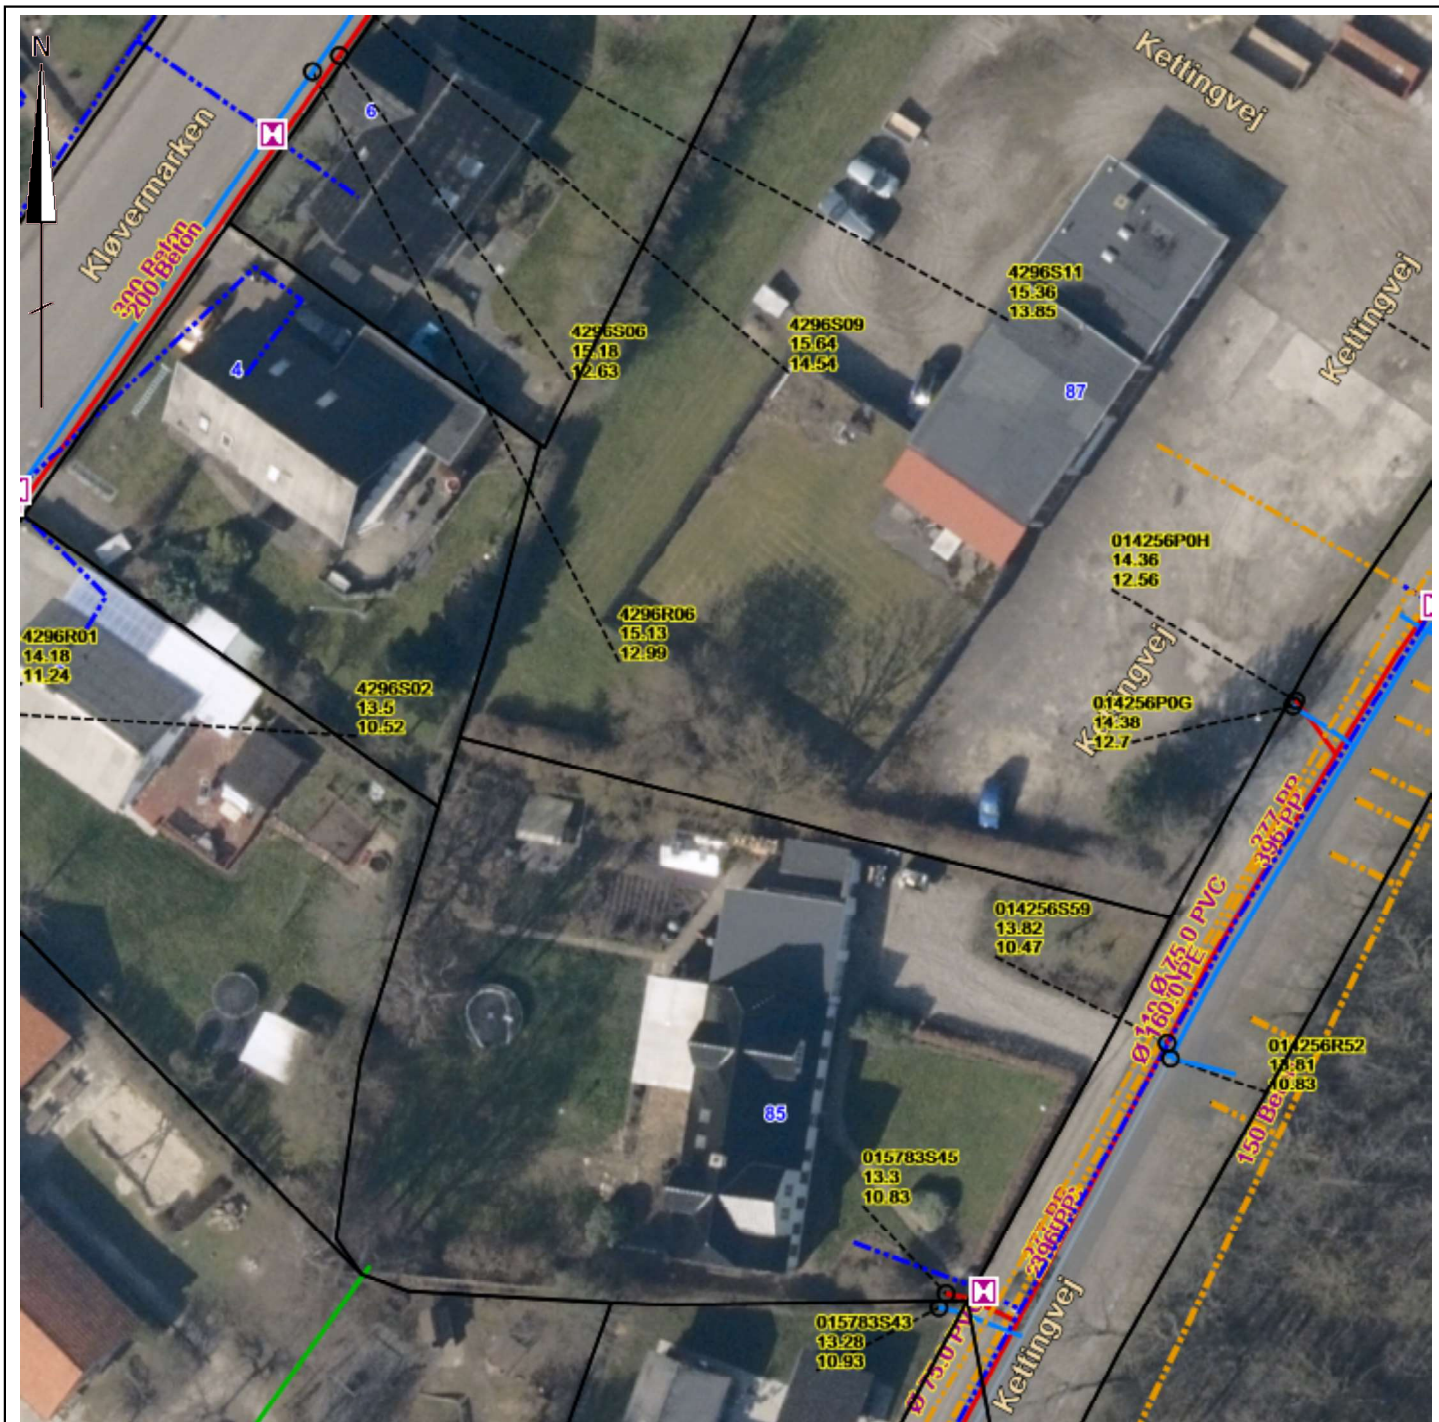

Udtegnen: 20-10-2022. Gyldig: 10-11-2022

Denne plan indeholder oversigt over graveforespørgslens område samt de plot, der er dannet automatisk i forbindelse med ekspedition af graveforespørgselen.

LER nr.: 2408440

Udtegned: 20-10-2022. Gyldig: 10-11-2022

Denne plan omfatter delområde af oversigtsplan. Alle viste ledninger er Sønderborg Forsyning ledningsnet. Den viste placering er kun en forventet placering.

Kortblad nr.: 1

LER nr.: 2408440

Udteget: 20-10-2022. Gyldig: 10-11-2022

Denne plan omfatter delområde af oversigtsplan. Alle viste ledninger er Sønderborg Forsyning ledningsnet. Den viste placering er kun en forventet placering.

1:500

Kortblad nr.: 2

LER nr.: 2408440

Sønderborg Forsyning

Udtegnen: 20-10-2022. Gyldig: 10-11-2022

Denne plan omfatter delområde af oversigtsplan. Alle viste ledninger er Sønderborg Forsyning ledningsnet. Den viste placering er kun en forventet placering.