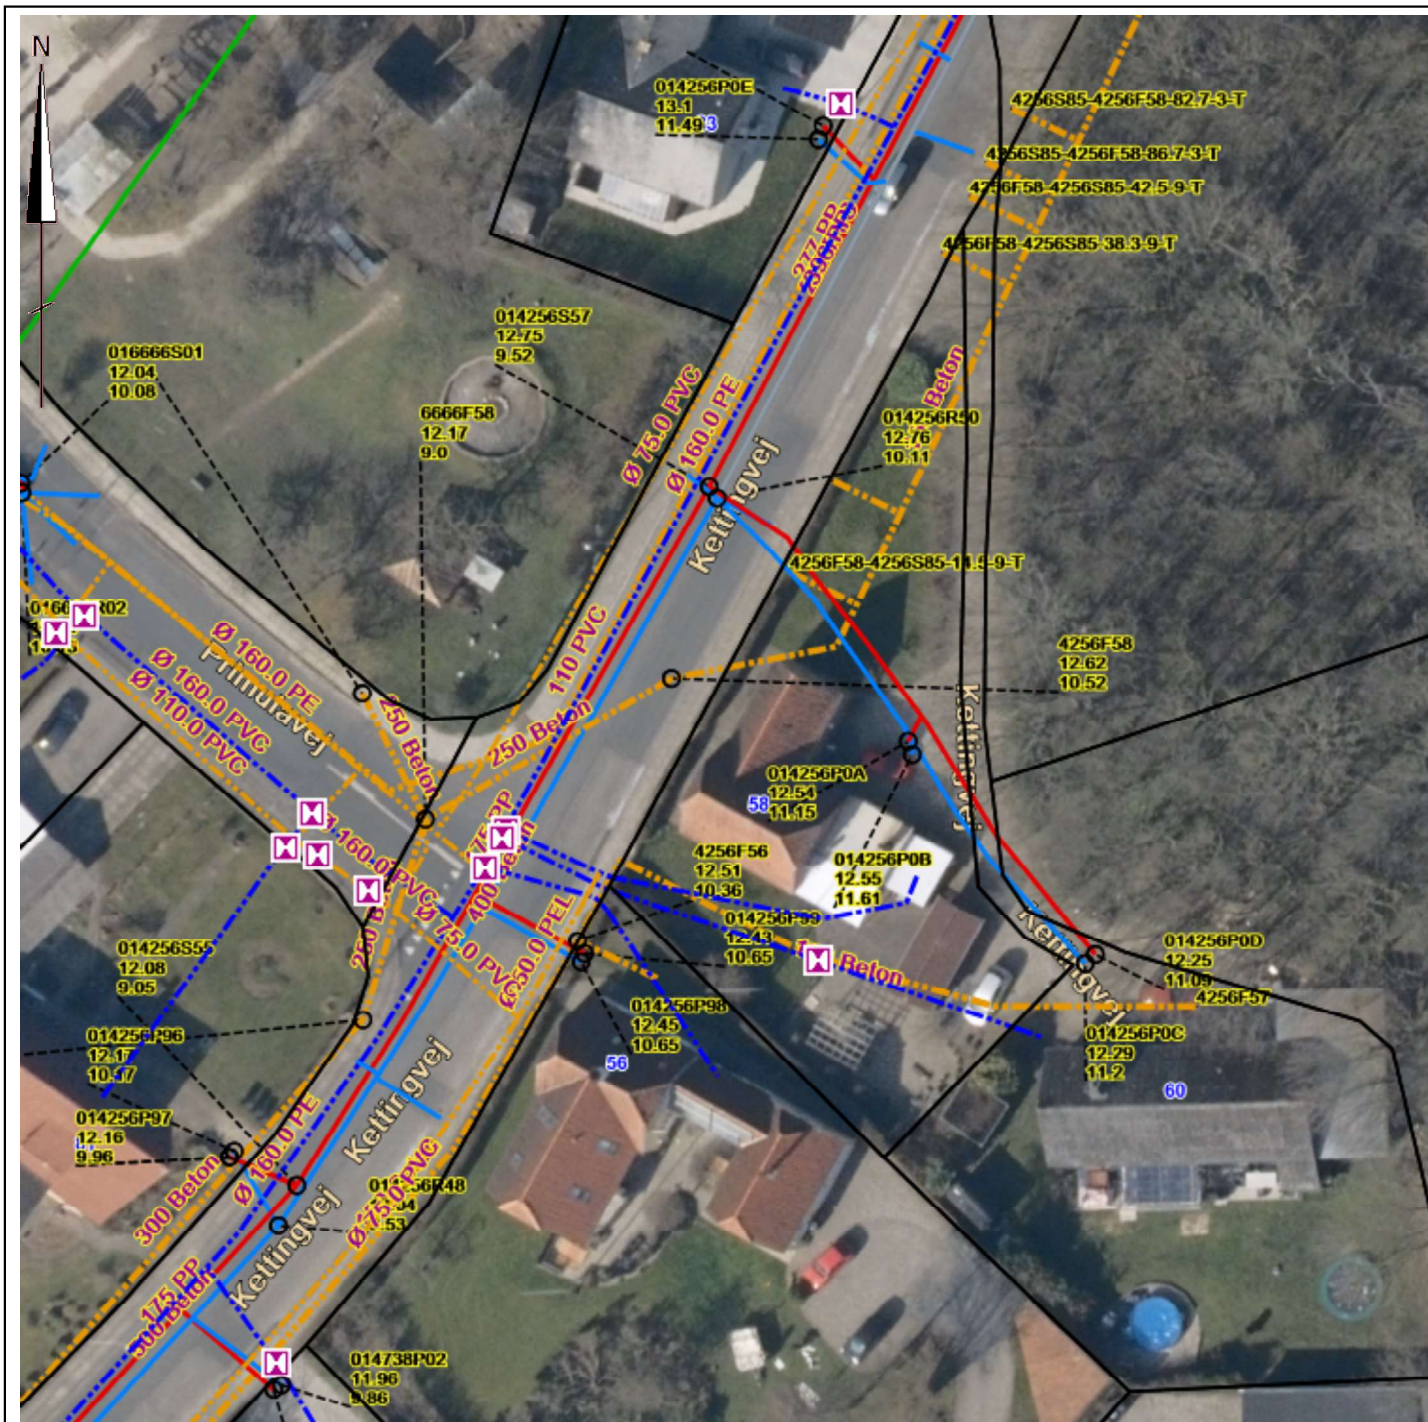

Udtegned: 20-10-2022. Gyldig: 10-11-2022

Denne plan omfatter delområde af oversigtsplan. Alle viste ledninger er Sønderborg Forsyning ledningsnet. Den viste placering er kun en forventet placering.

Kortblad nr.: 1

LER nr.: 2408440

Udteget: 20-10-2022. Gyldig: 10-11-2022

Denne plan omfatter delområde af oversigtsplan. Alle viste ledninger er Sønderborg Forsyning ledningsnet. Den viste placering er kun en forventet placering.

1:500

Kortblad nr.: 2

LER nr.: 2408440

Sønderborg Forsyning

Udtegnen: 20-10-2022. Gyldig: 10-11-2022

Denne plan omfatter delområde af oversigtsplan. Alle viste ledninger er Sønderborg Forsyning ledningsnet. Den viste placering er kun en forventet placering.

Kortblad nr.: 3

LER nr.: 2408440

Udtegnnet: 20-10-2022. Gyldig: 10-11-2022

Denne plan omfatter delområde af oversigtsplan. Alle viste ledninger er Sønderborg Forsyning ledningsnet. Den viste placering er kun en forventet placering.