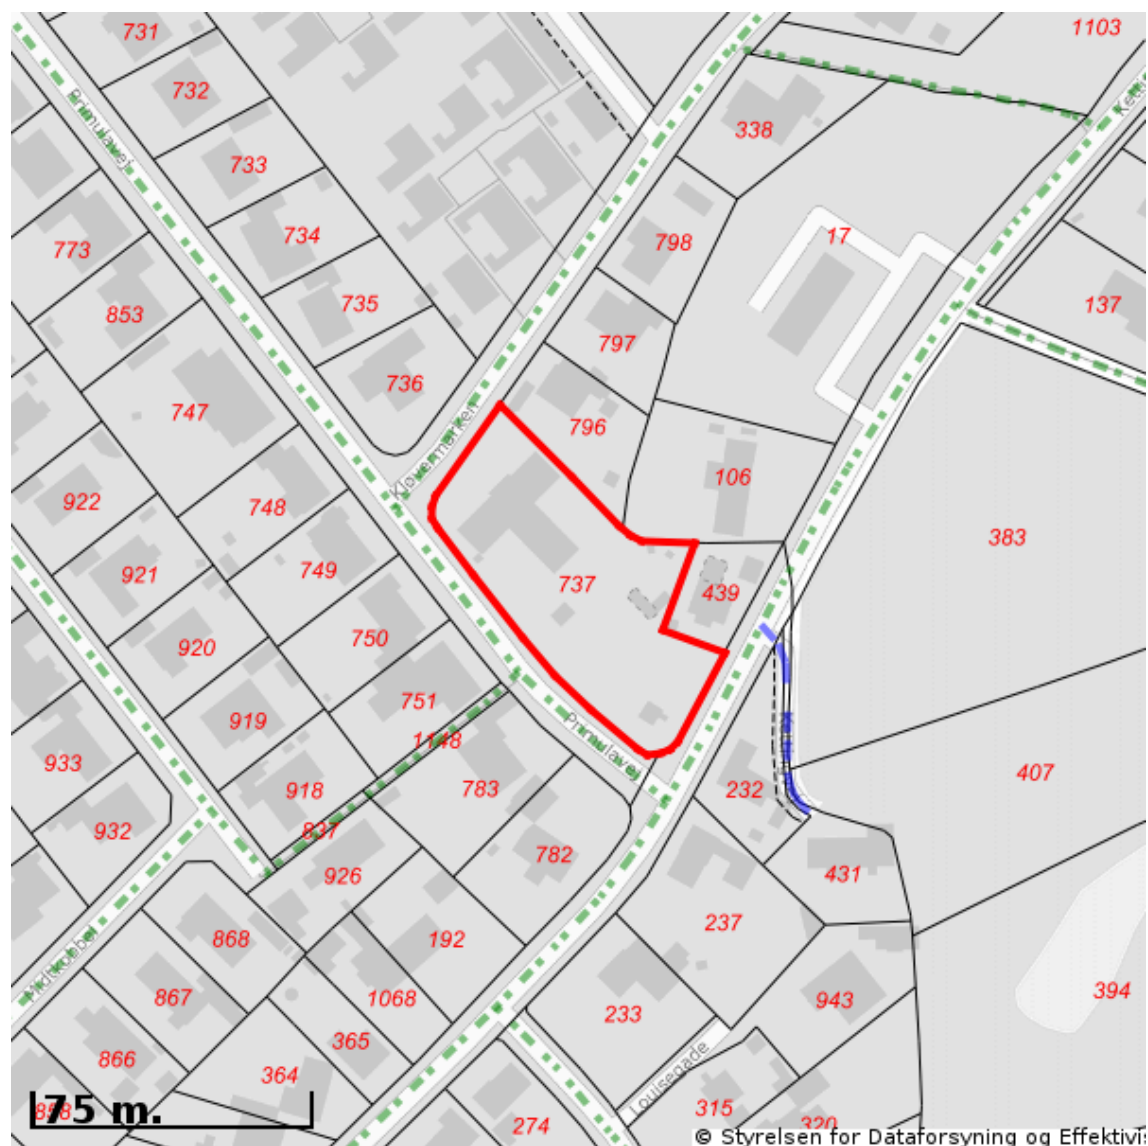

EJENDOMS DATA RAPPORT

Kort over vejforsyning

Vejforsyning omkring matr.nr. 737, Augustenborg

Oplysninger om vejforsyning er indhentet d. 24. november 2022.

Signaturforklaring vedr. vej-/stistatus:

- Offentlig
- - - Privat fælles
- Øvrige (privat/almen/udlagt privat fælles)
- Planlagt nedklassificering
- Matrikelnummer

Kortet viser med farvemarkering de veje og stier, som vejmyndigheden har registreret som værende hhv. offentlige, private fælles eller private/almene/udlagte private fælles. Status for veje/stier uden farvemarkering er ikke oplyst. Kontakt kommunen for oplysning om disse.