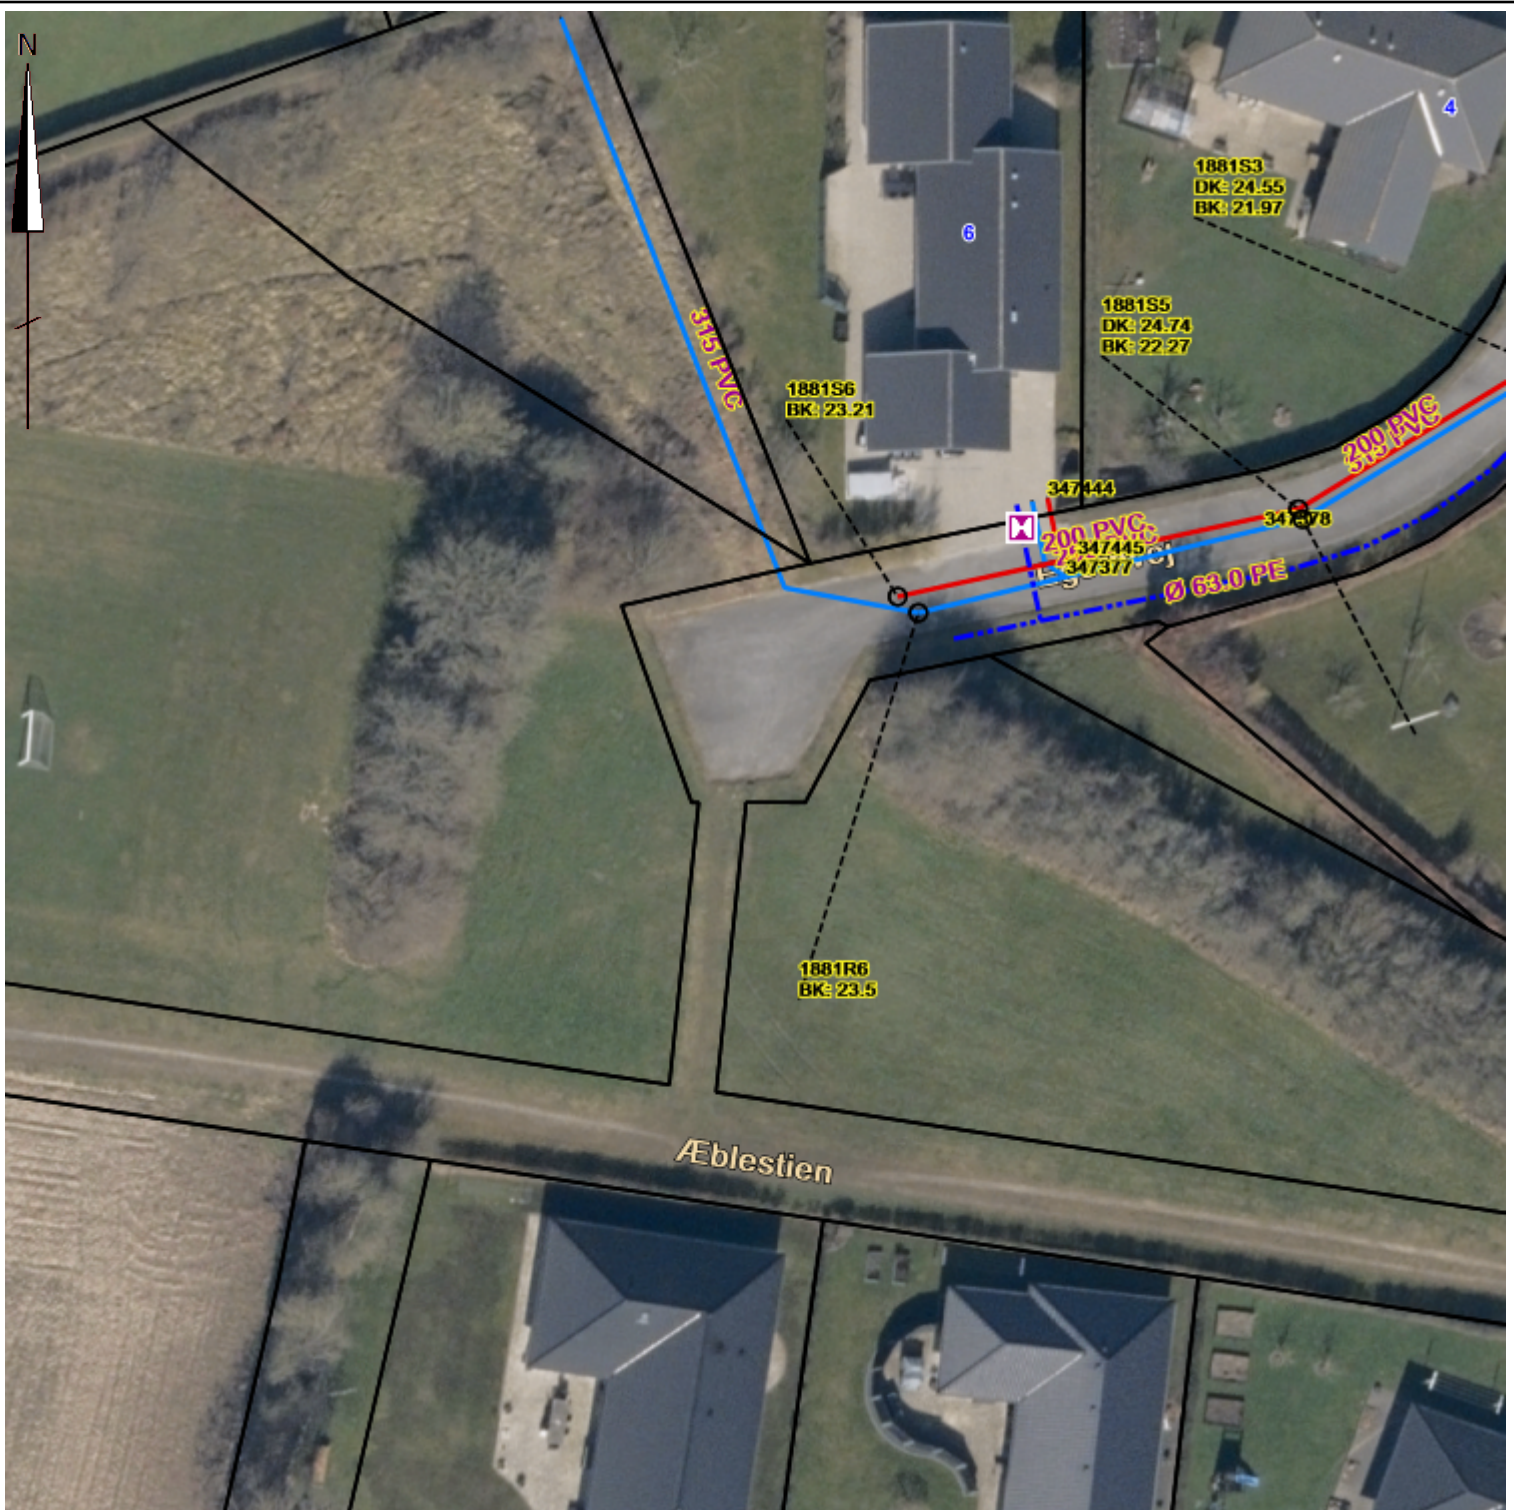

Udtegnnet: 19-07-2022. Gyldig: 09-08-2022

Denne plan indeholder oversigt over graveforespørgselsens område samt de plot, der er dannet automatisk i forbindelse med ekspedition af graveforespørgselen.

LER nr.: 2334995

Udtegnnet: 19-07-2022. Gyldig: 09-08-2022

Denne plan omfatter delområde af oversigtsplan. Alle viste ledninger er Sønderborg Forsyning ledningsnet. Den viste placering er kun en forventet placering.

Kortblad nr.: 1

LER nr.: 2334995

Udteget: 19-07-2022. Gyldig: 09-08-2022

Denne plan omfatter delområde af oversigtsplan. Alle viste ledninger er Sønderborg Forsyning ledningsnet. Den viste placering er kun en forventet placering.