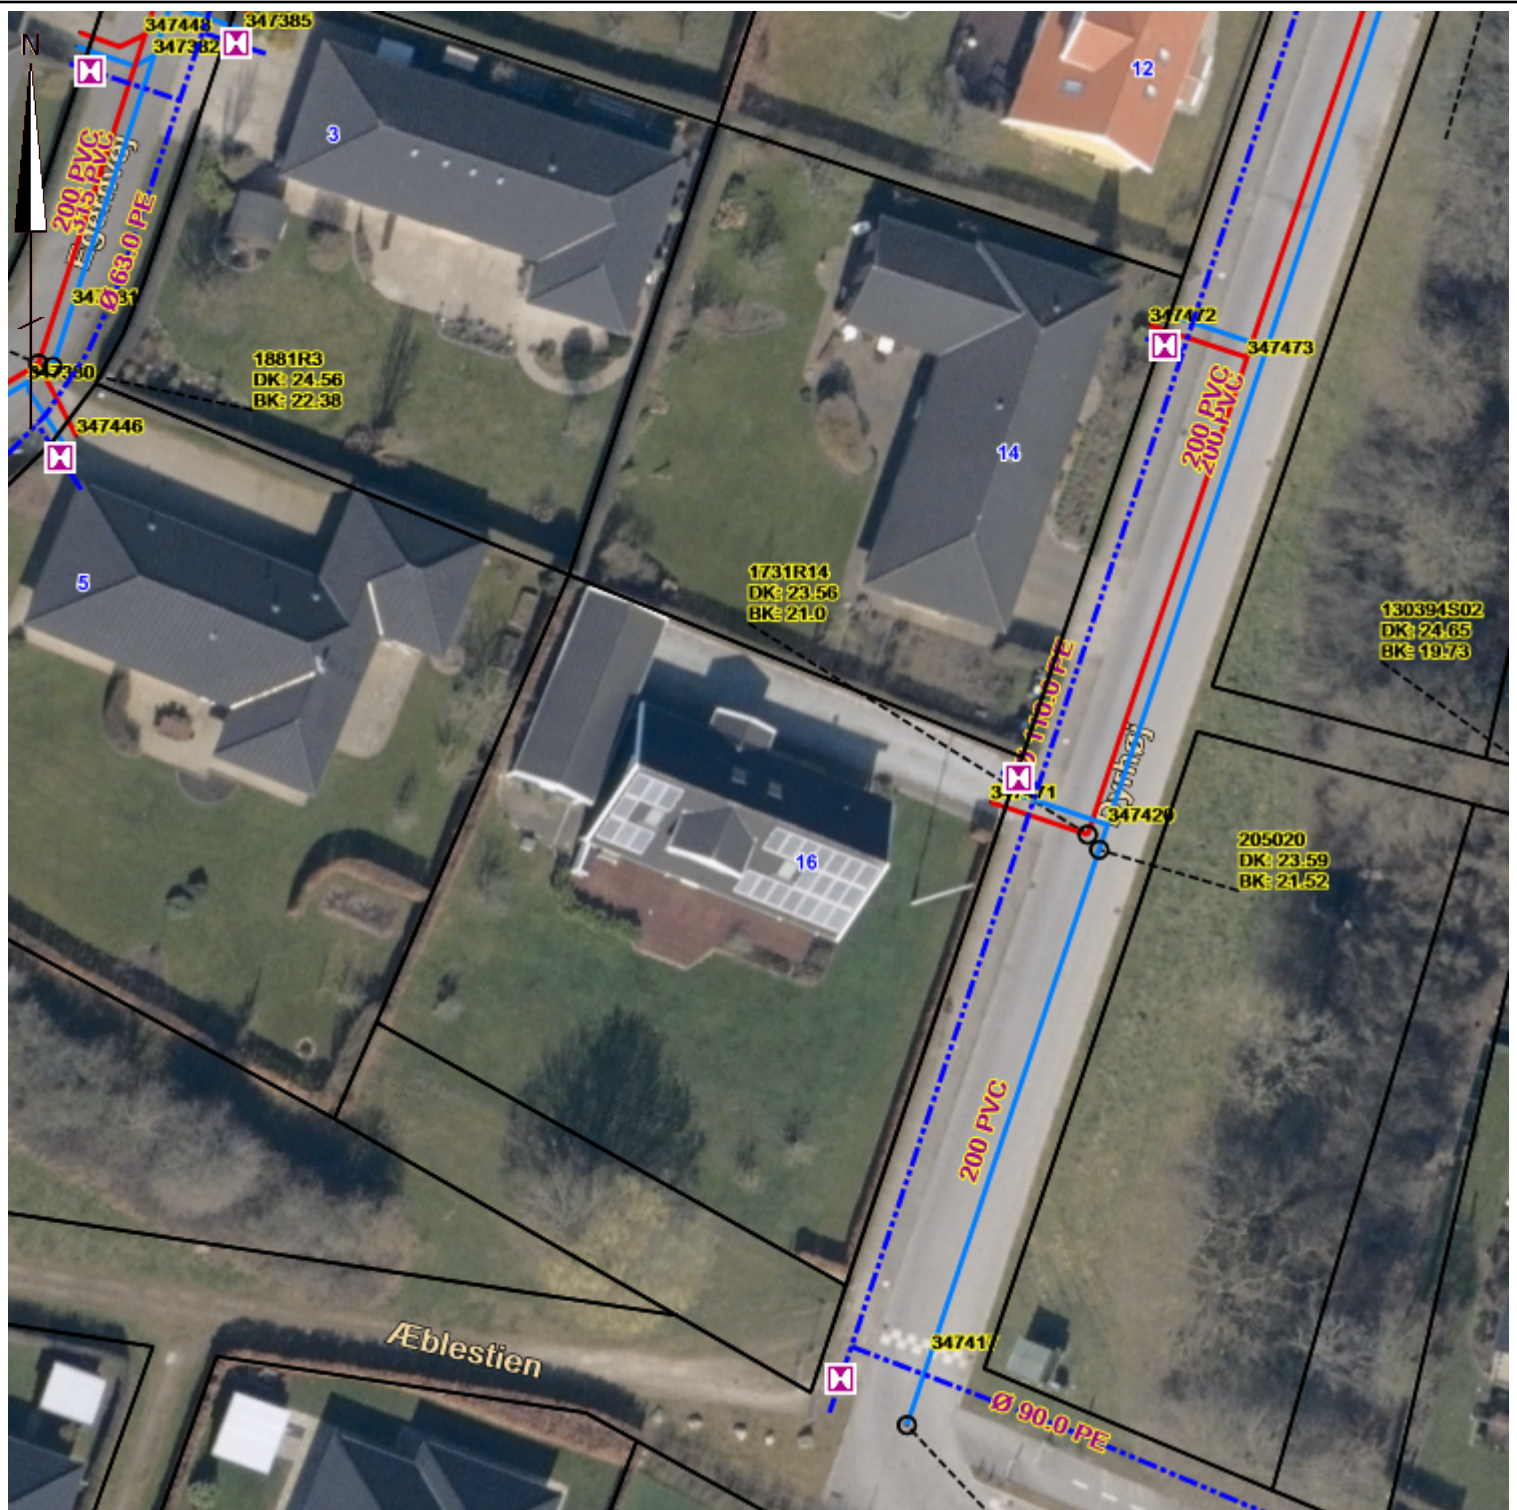

Udtegnnet: 19-07-2022. Gyldig: 09-08-2022

Denne plan indeholder oversigt over graveforespørgselsens område samt de plot, der er dannet automatisk i forbindelse med ekspedition af graveforespørgselen.

LER nr.: 2334995

Udtegnnet: 19-07-2022. Gyldig: 09-08-2022

Denne plan omfatter delområde af oversigtsplan. Alle viste ledninger er Sønderborg Forsyning ledningsnet. Den viste placering er kun en forventet placering.

Kortblad nr.: 1

LER nr.: 2334995

Udteget: 19-07-2022. Gyldig: 09-08-2022

Denne plan omfatter delområde af oversigtsplan. Alle viste ledninger er Sønderborg Forsyning ledningsnet. Den viste placering er kun en forventet placering.