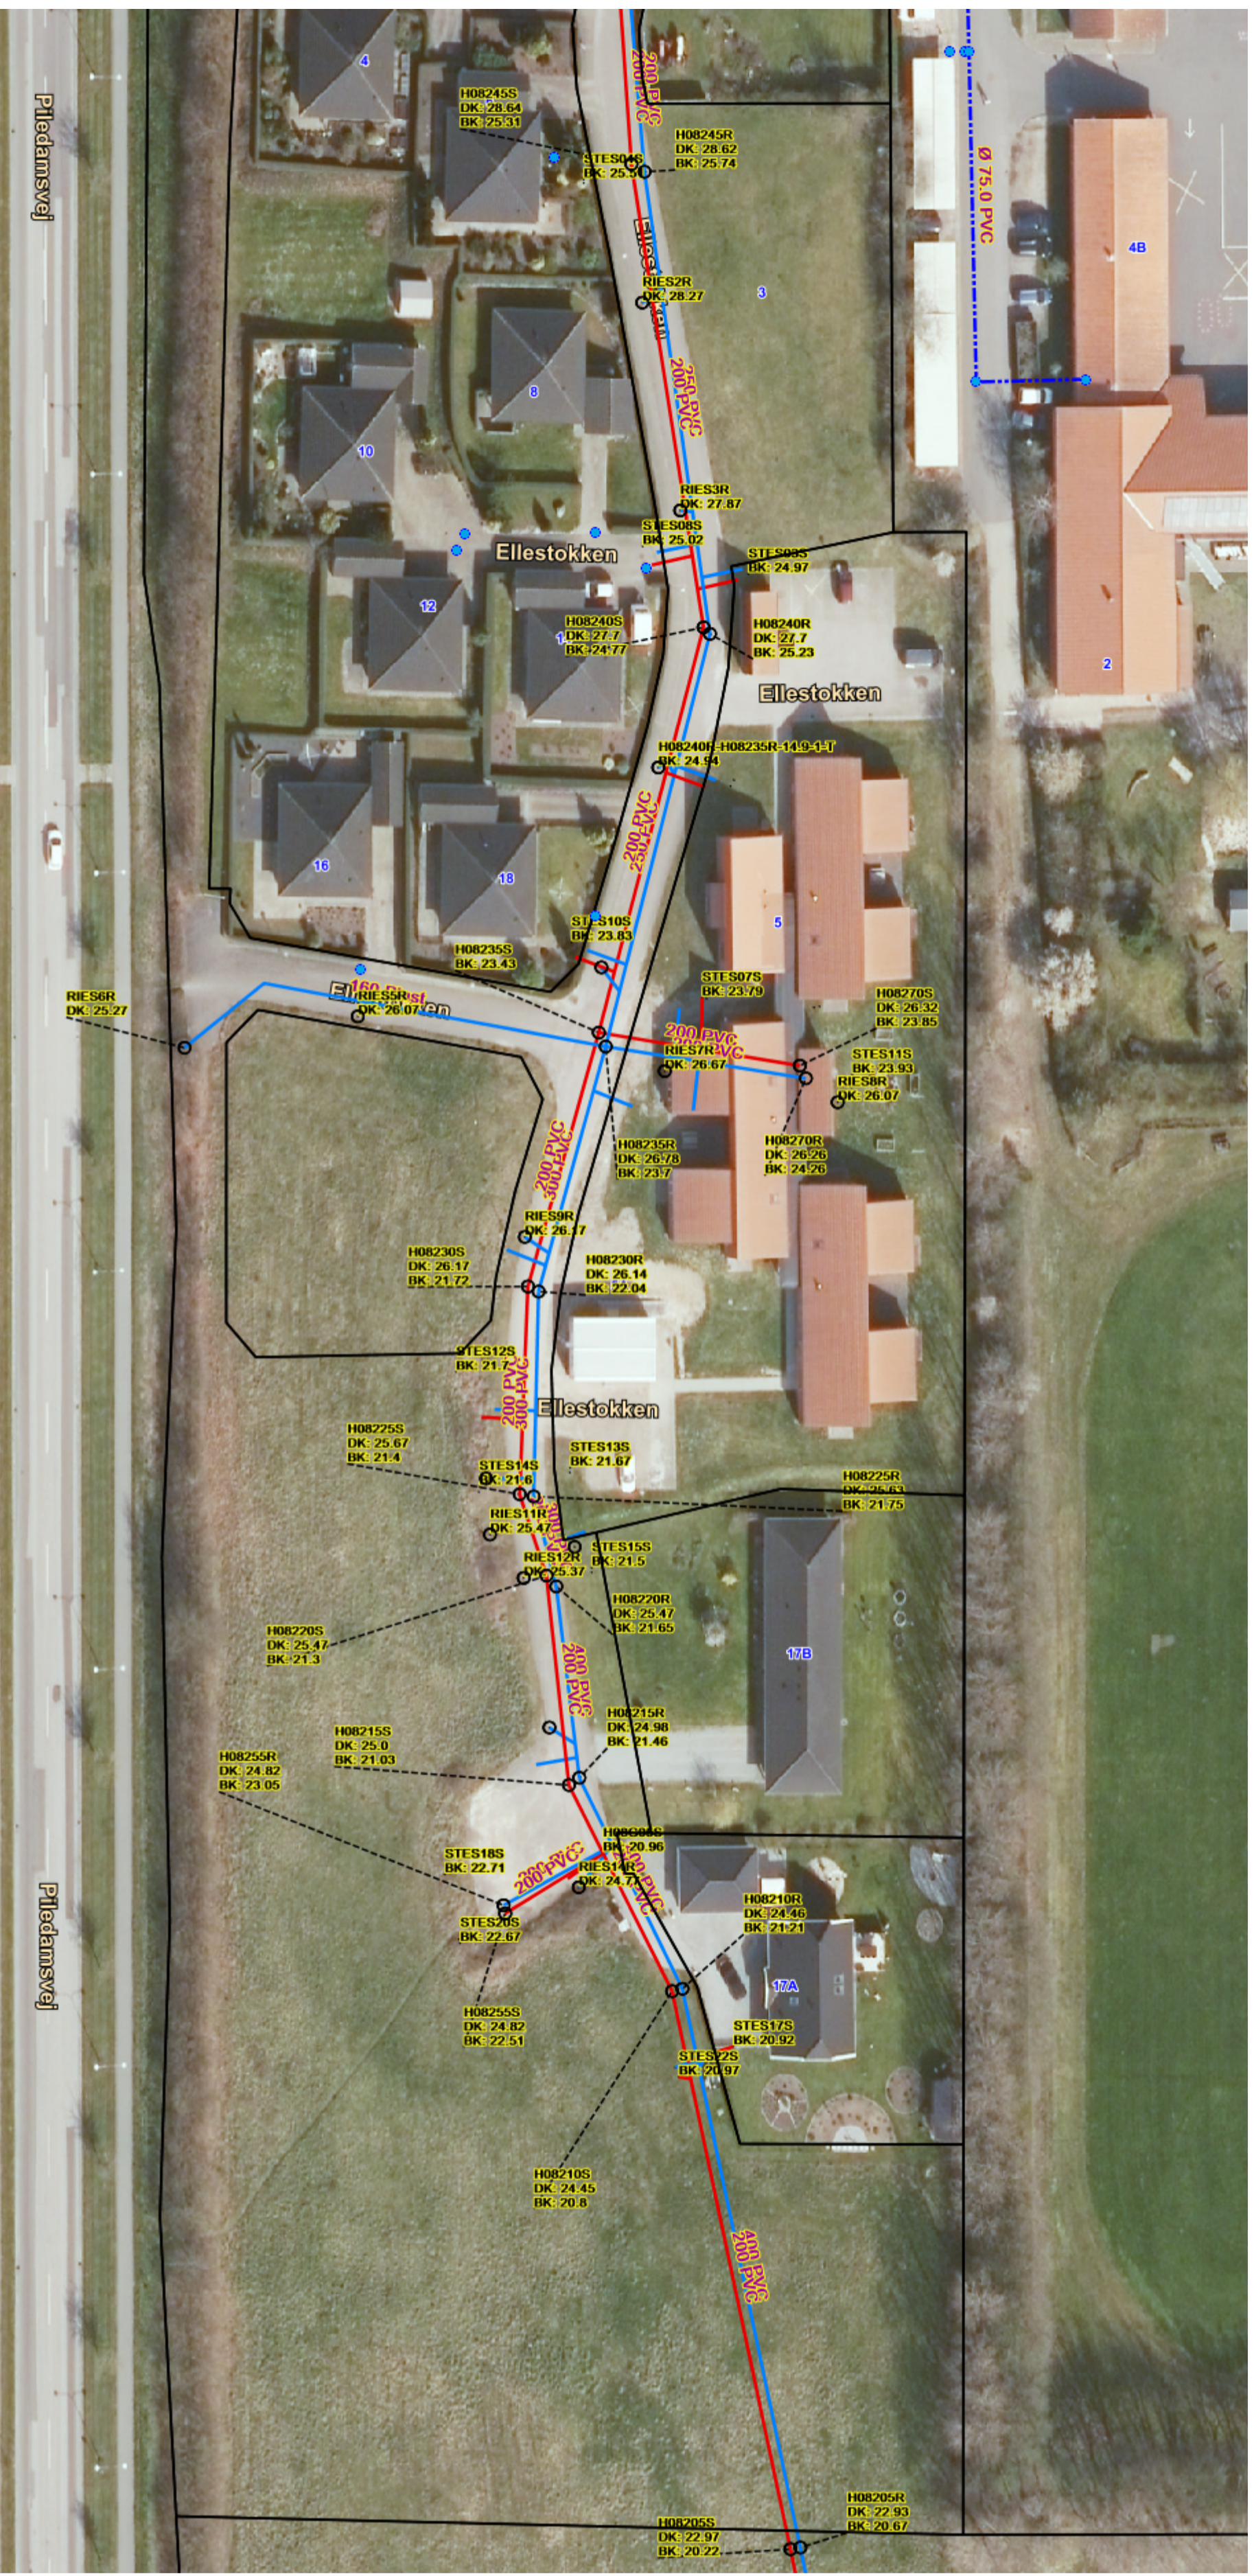

Udtegnet: 03-09-2020. Gyldig: 24-09-2020

Denne plan indeholder oversigt over graveforespørgsels område samt de plot, der er dannet automatisk i forbindelse med ekspedition af graveforespørgselen.

LER nr.: 1852677

Udtegnet: 03-09-2020. Gyldig: 24-09-2020

Denne plan omfatter delområde af oversigtsplan. Alle viste ledninger er Sønderborg Forsyning ledningsnet. Den viste placering er kun en forventet placering.

Kortblad nr.: 1
LER nr.: 1852677