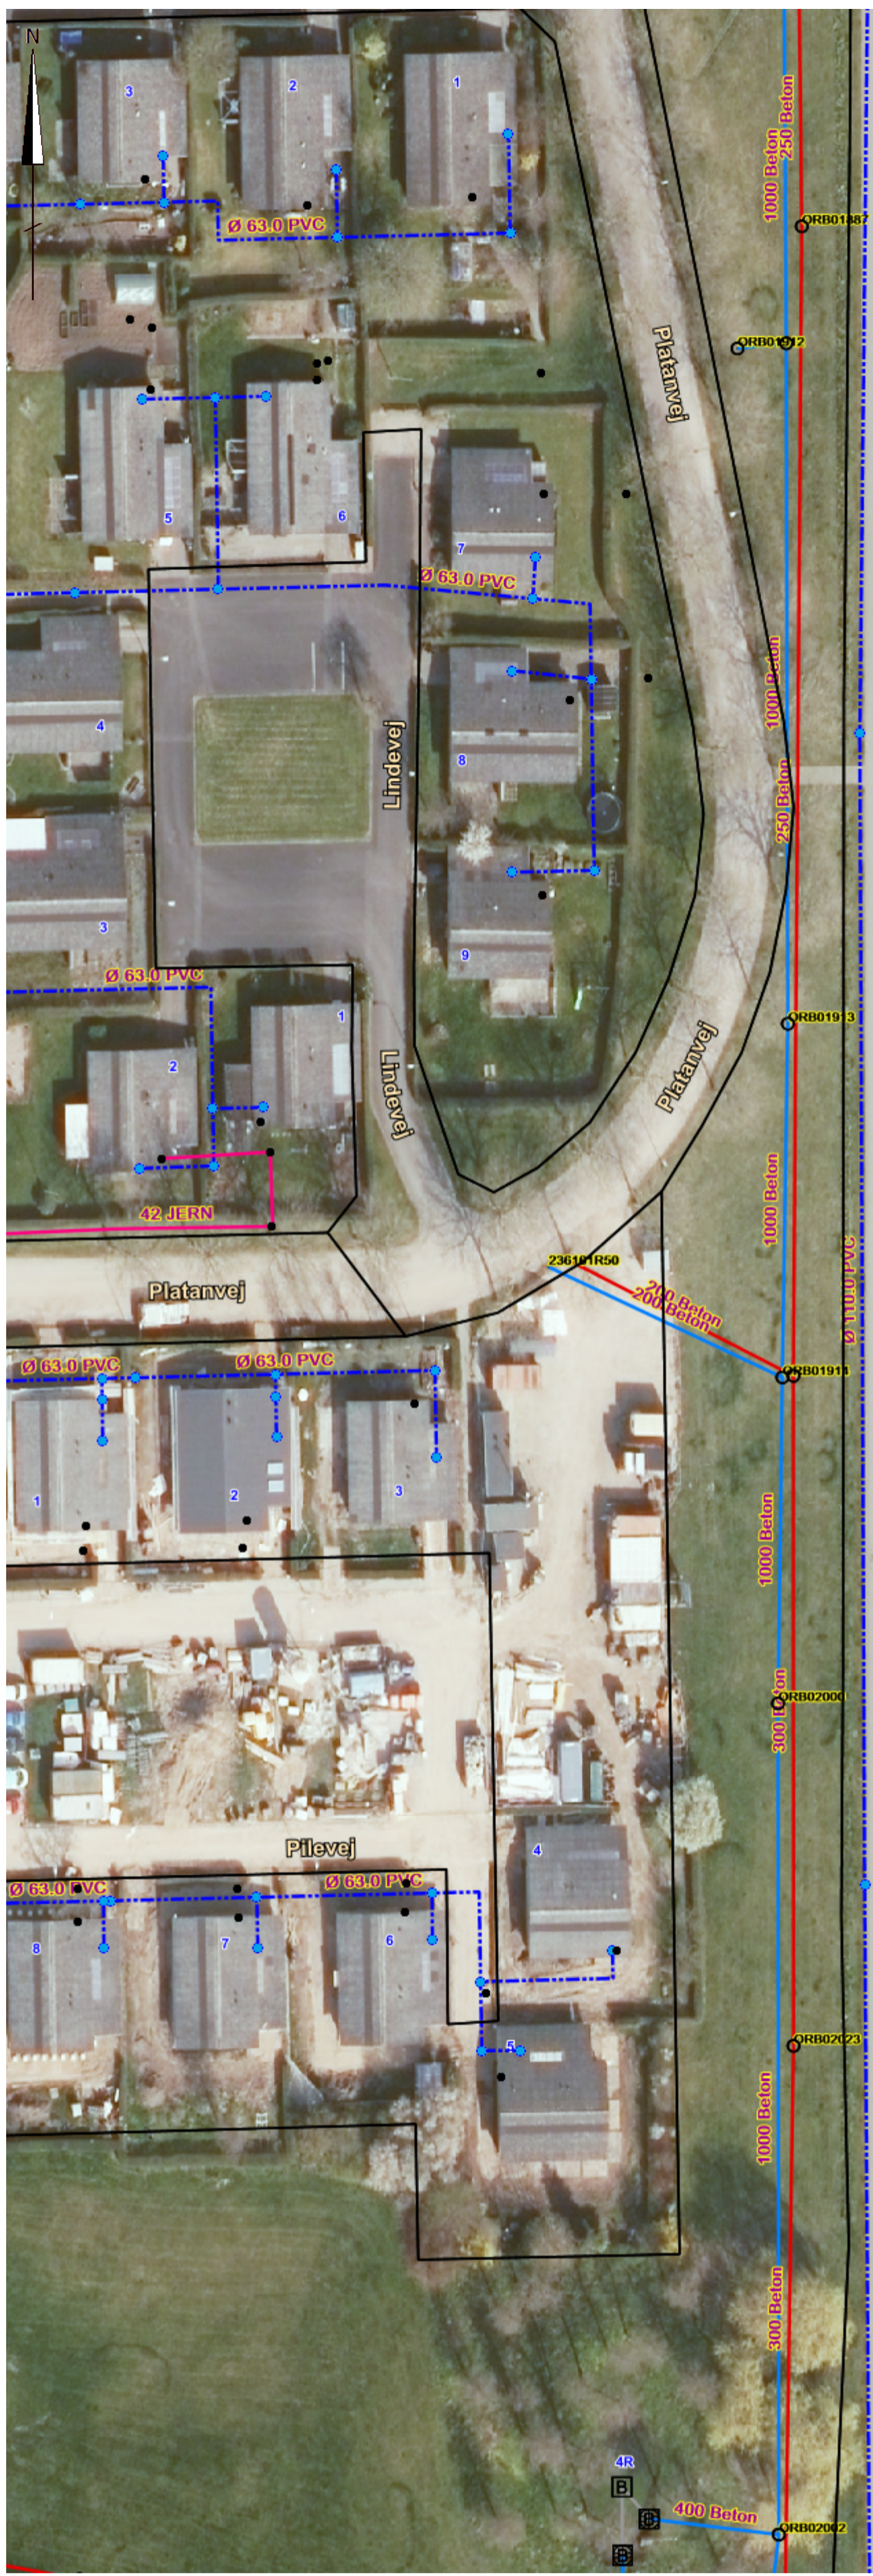

Udtegnet: 03-09-2020. Gyldig: 24-09-2020

Denne plan indeholder oversigt over graveforespørgsels område samt de plot, der er dannet automatisk i forbindelse med ekspedition af graveforespørgselen.

LER nr.: 1852677

Udtegnet: 03-09-2020. Gyldig: 24-09-2020

Denne plan omfatter delområde af oversigtsplan. Alle viste ledninger er Sønderborg Forsyning ledningsnet. Den viste placering er kun en forventet placering.

Kortblad nr.: 1
LER nr.: 1852677