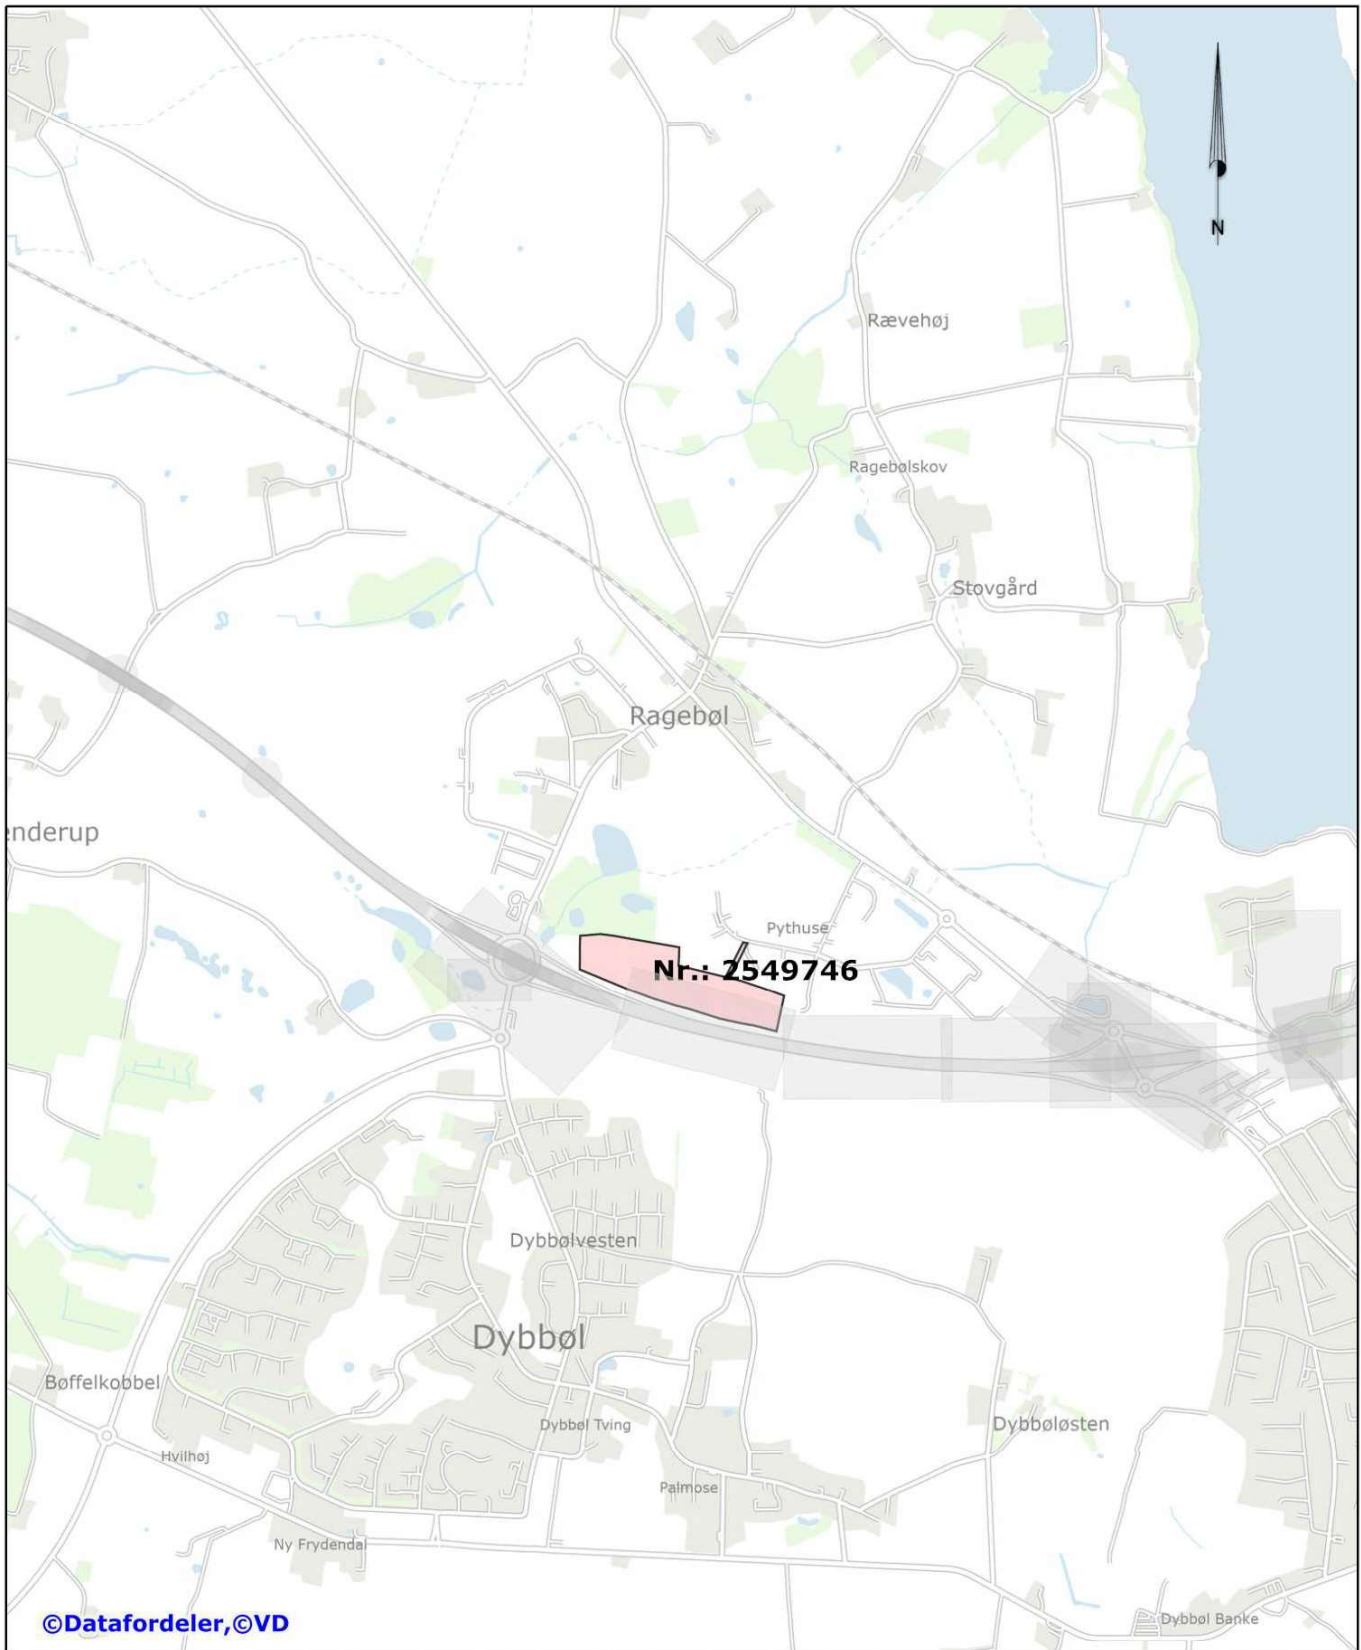

©Datafordeler, ©VD

Tegningspolygon Graveforespørgsel

Matr. nr. 23b, Dybbøl Ejerlav, Dybbøl

Tegning ikke målfast

Dato: 20-04-2023

Målforhold: 1:30000

©Datafordeler,©VD

Tegningspolygon
 Graveforespørgsel

Matr. nr. 23b, Dybbøl Ejerlav, Dybbøl

Tegning ikke målfast

Dato: 20-04-2023

Målforhold: 1:20000