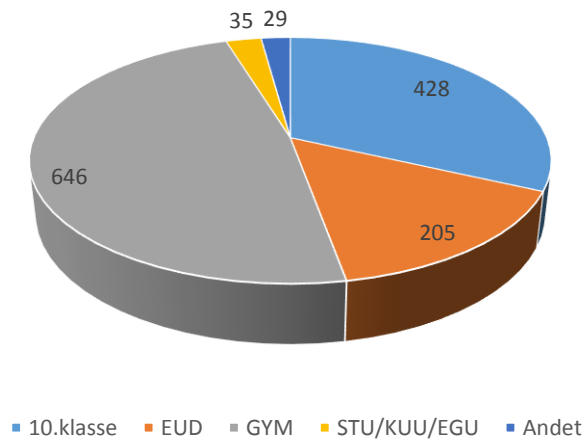

EUD	GYM	STU/EGU/KUU	Andet	
19%	73%	3%	5%	

2017

Elever der forlader 9. og 10. klasse

10.klasse	EUD	GYM	STU/KUU/EGU	Andet	I alt
428	205	646	35	29	1343
32%	15%	48%	3%	2%	

Elever der forlader grundskolen

EUD	GYM	STU/EGU/KUU	Andet		I alt
205	646	29	35		915
22%	71%	3%	4%		

EUD	GYM	STU/EGU/KUU	Andet	
22%	71%	3%	4%	

Elever der forlader 9. og 10. klasse 2016

Elever der forlader Grundskolen 2016

Elever der forlader 9. 10. klasse 2017

Elever der forlader Grundskolen 2017