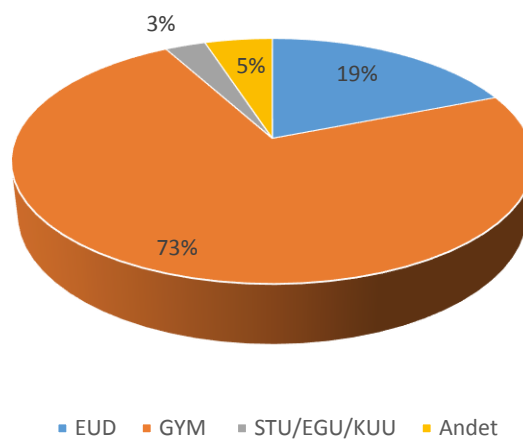

EUD	GYM	STU/EGU/KUU	Andet	
19%	73%	3%	5%	

2017

Elever der forlader 9. og 10. klasse

10.klasse	EUD	GYM	STU/KUU/EGU	Andet	I alt
428	205	646	35	29	1343
32%	15%	48%	3%	2%	

Elever der forlader grundskolen

EUD	GYM	STU/EGU/KUU	Andet		I alt
205	646	29	35		915
22%	71%	3%	4%		

EUD	GYM	STU/EGU/KUU	Andet	
22%	71%	3%	4%	

Elever der forlader 9. og 10. klasse 2016

Elever der forlader Grundskolen 2016

Elever der forlader 9. 10. klasse 2017

Elever der forlader Grundskolen 2017