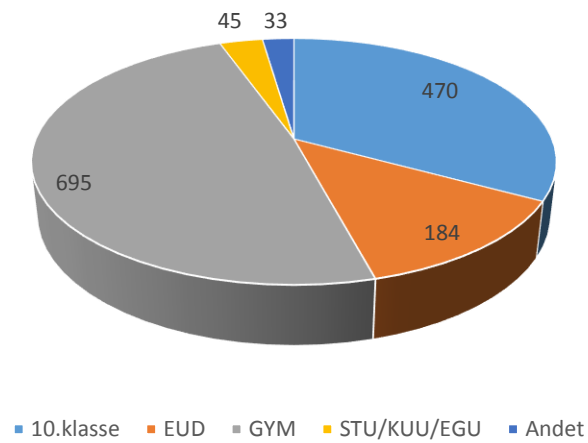

2016

Elever der forlader 9. og 10. klasse

10.klasse	EUD	GYM	STU/KUU/EGU	Andet	I alt
470	184	695	45	33	1427
33%	13%	49%	3%	2%	

Elever der forlader grundskolen

EUD	GYM	STU/EGU/KUU	Andet		I alt
184	695	33	45		957
19%	73%	3%	5%		

EUD	GYM	STU/EGU/KUU	Andet	
19%	73%	3%	5%	

2017

Elever der forlader 9. og 10. klasse

10.klasse	EUD	GYM	STU/KUU/EGU	Andet	I alt
428	205	646	35	29	1343
32%	15%	48%	3%	2%	

Elever der forlader grundskolen

EUD	GYM	STU/EGU/KUU	Andet		I alt
205	646	29	35		915
22%	71%	3%	4%		

EUD	GYM	STU/EGU/KUU	Andet	
22%	71%	3%	4%	

Elever der forlader 9. og 10. klasse 2016

Elever der forlader Grundskolen 2016

Elever der forlader 9. 10. klasse 2017

Elever der forlader Grundskolen 2017