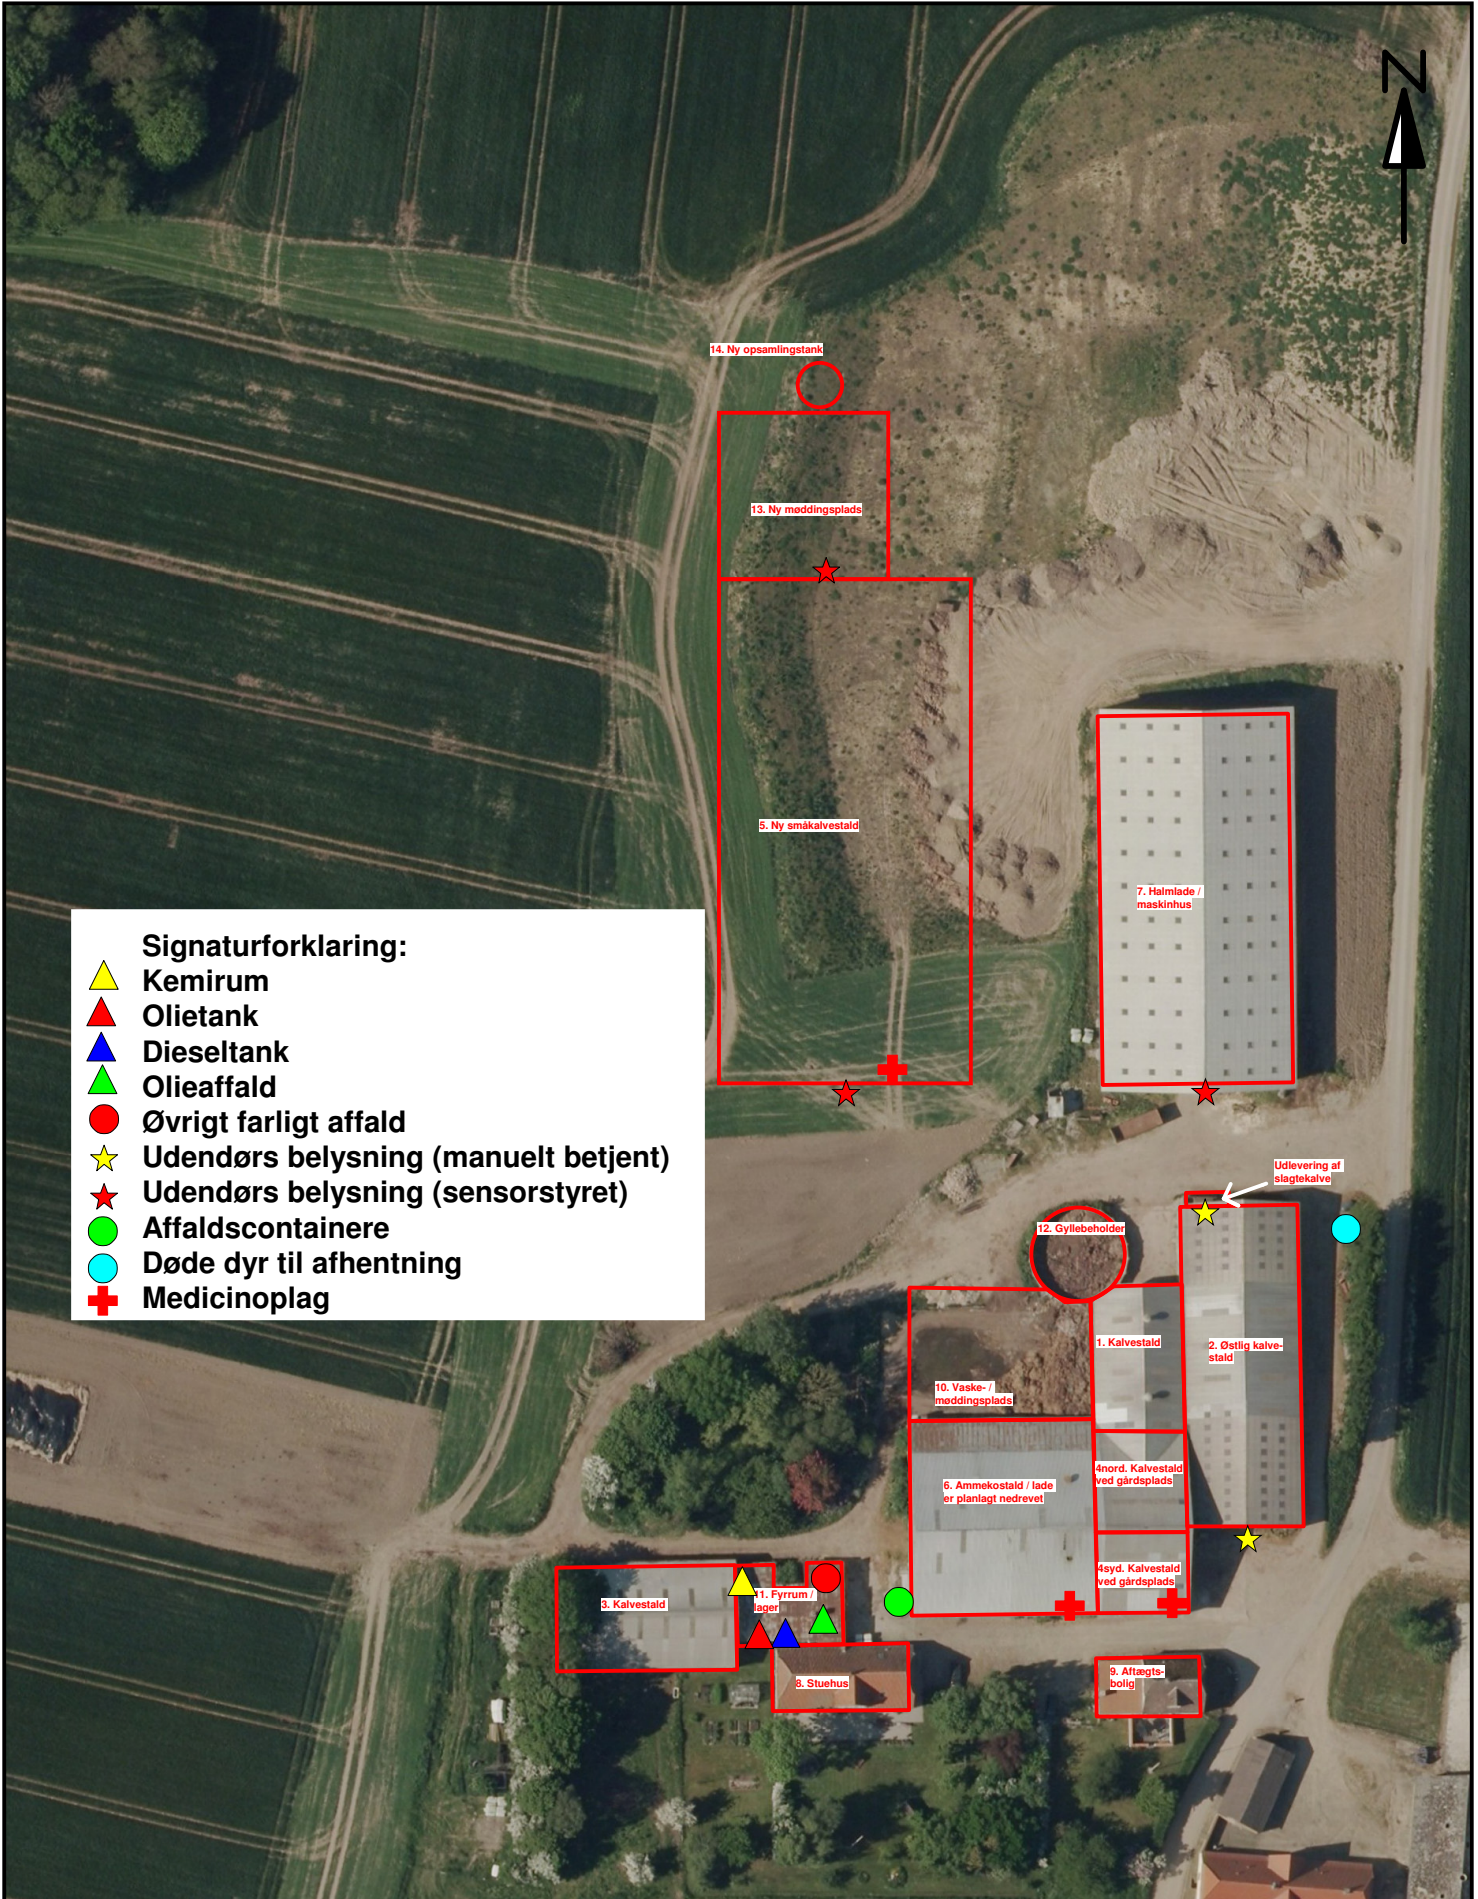

- Signaturforklaring:**
-  Kemirum
 -  Oiletank
 -  Dieseltank
 -  Olieaffald
 -  Øvrigt farligt affald
 -  Udendørs belysning (manuelt betjent)
 -  Udendørs belysning (sensorstyret)
 -  Affaldscontainere
 -  Døde dyr til afhentning
 -  Medicinoplag

| | | | |
|--|--|---|--|
| LandboSYD Planteavl Peberlyk 2, 6200 Aabenraa Tlf. 74365000 Fax. 74365001 | |  | |
| Majbøvej 21 Teknik, affald, intern transport Dato: 14.03.2013 / 13:28:46 | | J.Nr. Målforhold: 1:1200 Init.: AHA | |