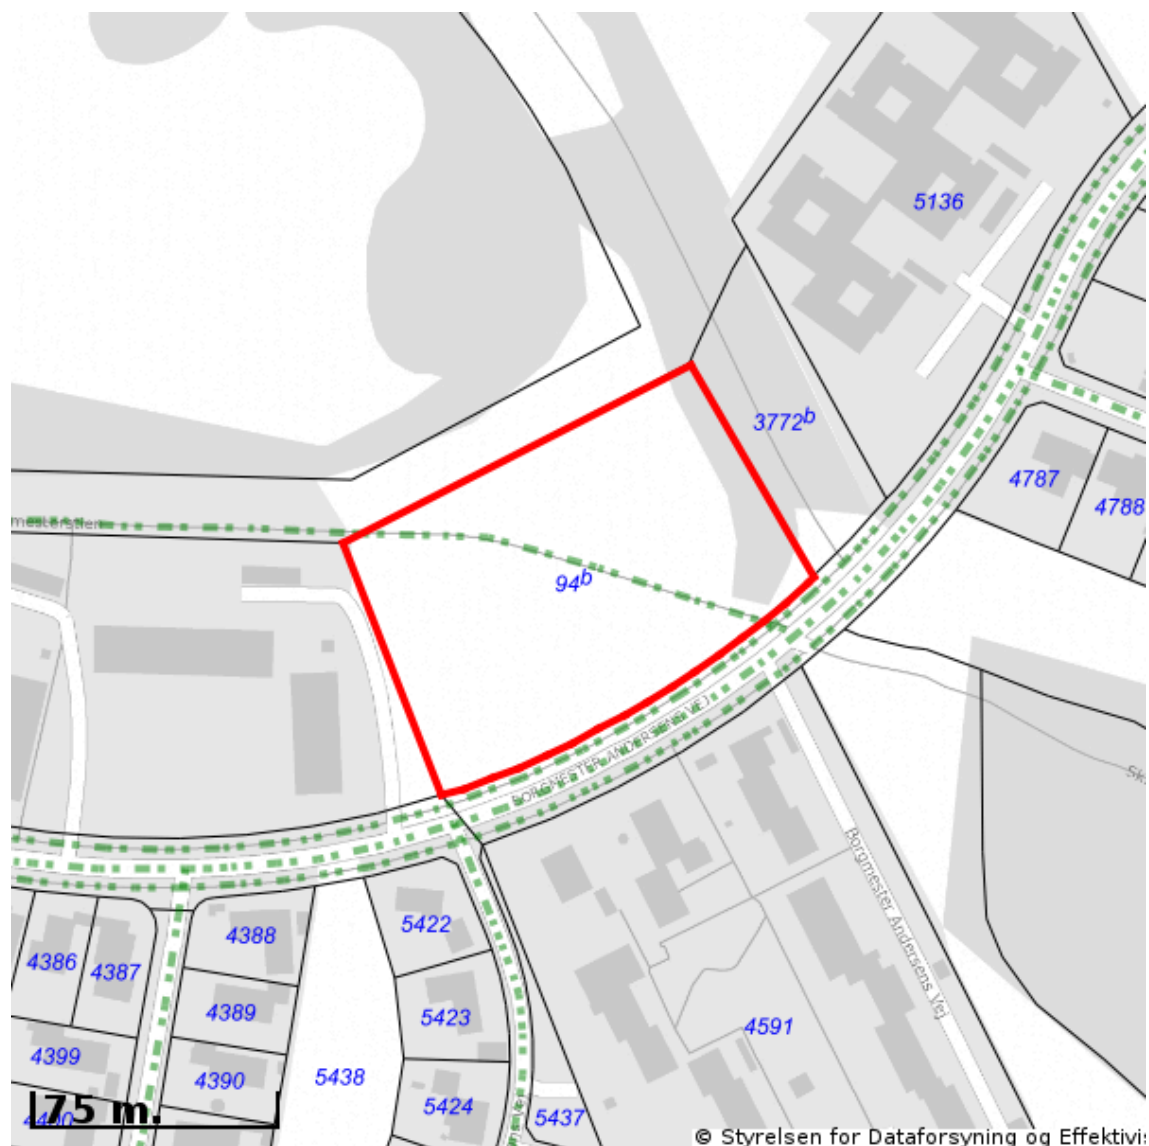

EJENDOMS DATA RAPPORT

Kort over vejforsyning

Vejforsyning omkring matr.nr. 94b, Sønderborg

Oplysninger om vejforsyning er indhentet d. 30. oktober 2020.

Signaturforklaring vedr. vej-/stistatus:

- - - - - Offentlig
- - - - - Privat fælles
- — — — — Øvrige (privat/almen/udlagt privat fælles)
- Planlagt nedklassificering
- Matrikelnummer

Kortet viser med farvemærkning de veje og stier, som vejmyndigheden har registreret som værende hhv. offentlige, private fælles eller private/almene/udlagte private fælles. Status for veje/stier uden farvemærkning er ikke oplyst. Kontakt kommunen for oplysning om disse.