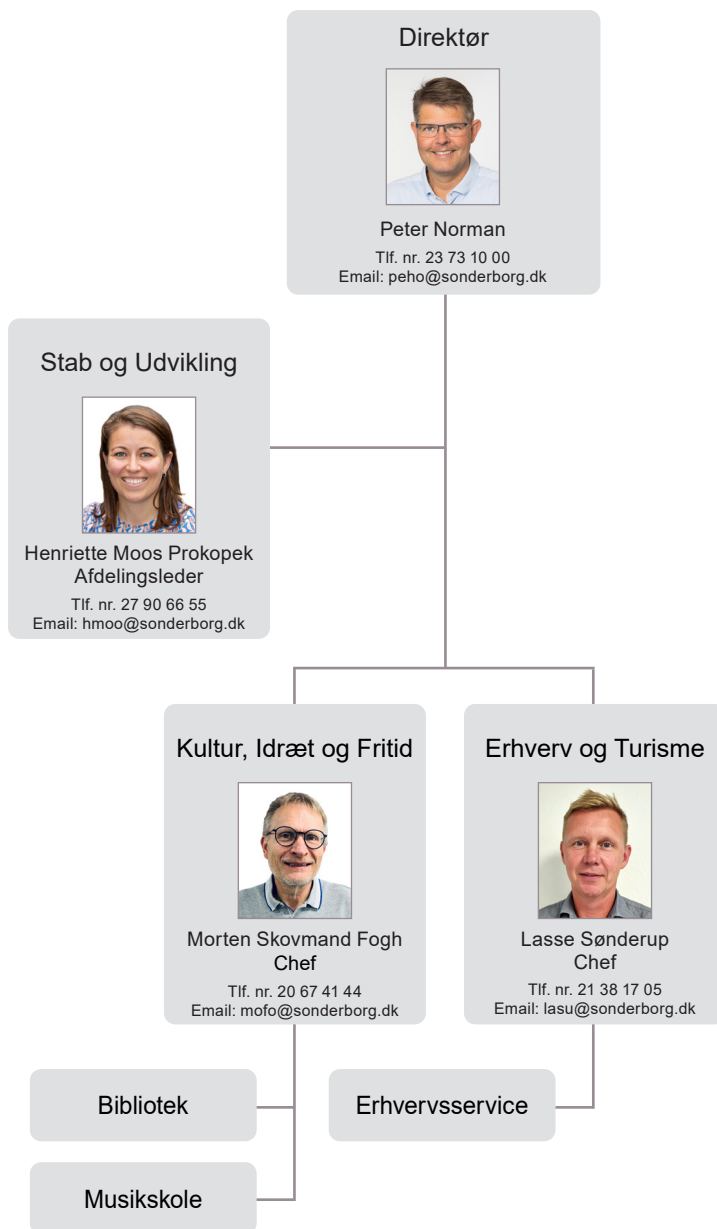

Kultur og Erhverv