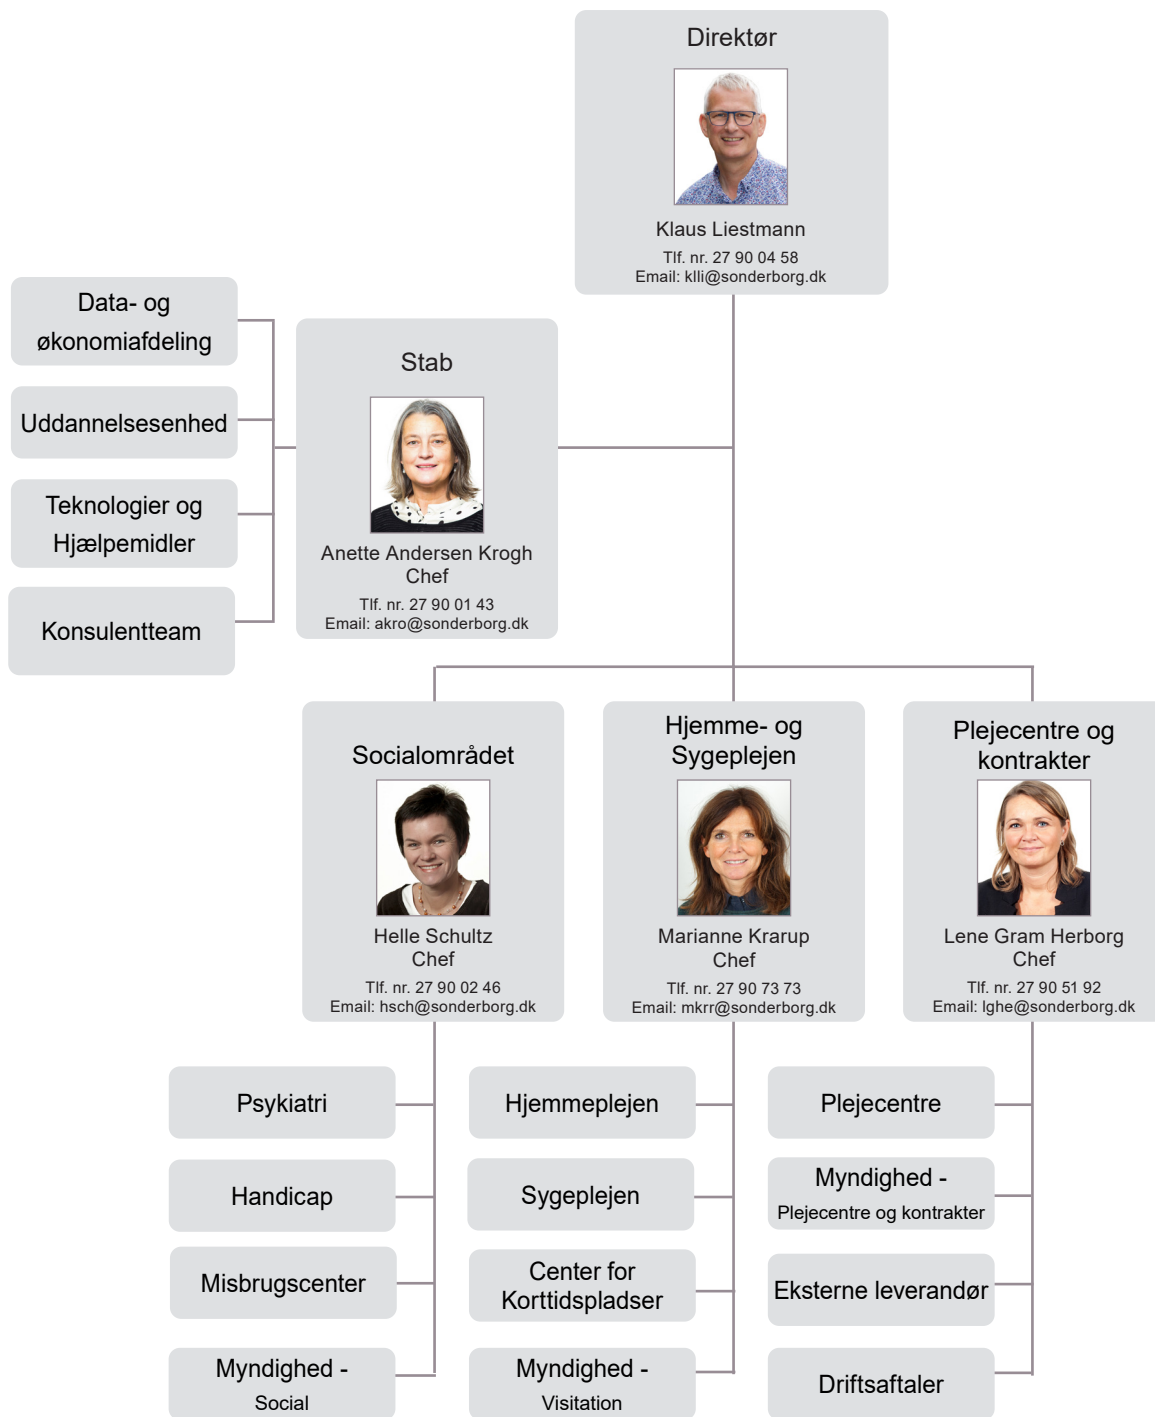

Folkeskoler og SFO

Specialskele
og SFO

Vidensby
Sønderborg

Børn og Familier

Heidi Frederikke Jørgensen
Chef

Tlf. nr. 27 90 42 75
Email: hjjr@sonderborg.dk

Børn, Unge og
Familieenheden

Myndighed Børn,
Unge og Handicap

Indsatser for
Børn og Unge

Sundhed og Unge

Michael Skriver Hansen
Chef

Tlf. nr. 27 90 72 29
Email: mshs@sonderborg.dk

Ungeindsats og
Ungecenter

Sundhedscenter

Frivillighedsområdet

Kultur og Erhverv

Omsorg og Udvikling

Teknik, Miljø og Bæredygtighed

Direktør

Sille Marcussen Dall
Tlf. nr. 27 90 54 59
Email: smar@sonderborg.dk

Stabschef

Rikke Blindbæk
Tlf. nr. 27 90 50 34
Email: rbsc@sonderborg.dk

Drift og Beredskab
Sønderborg