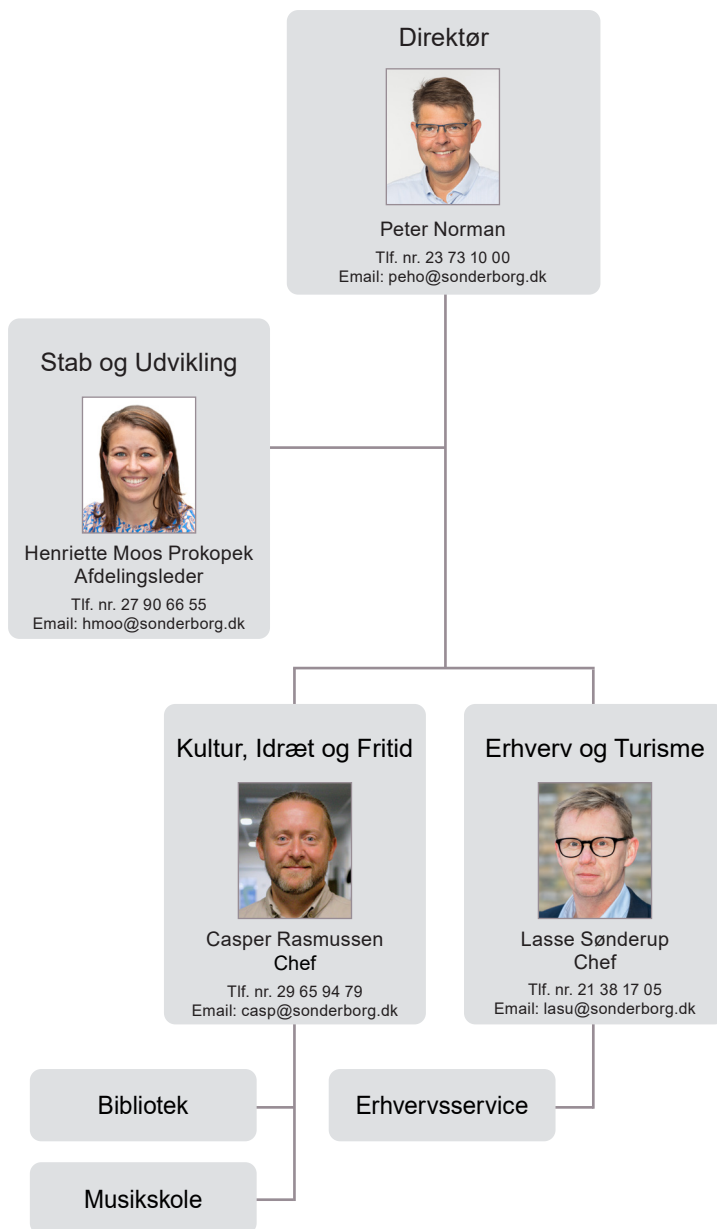

Kultur og Erhverv