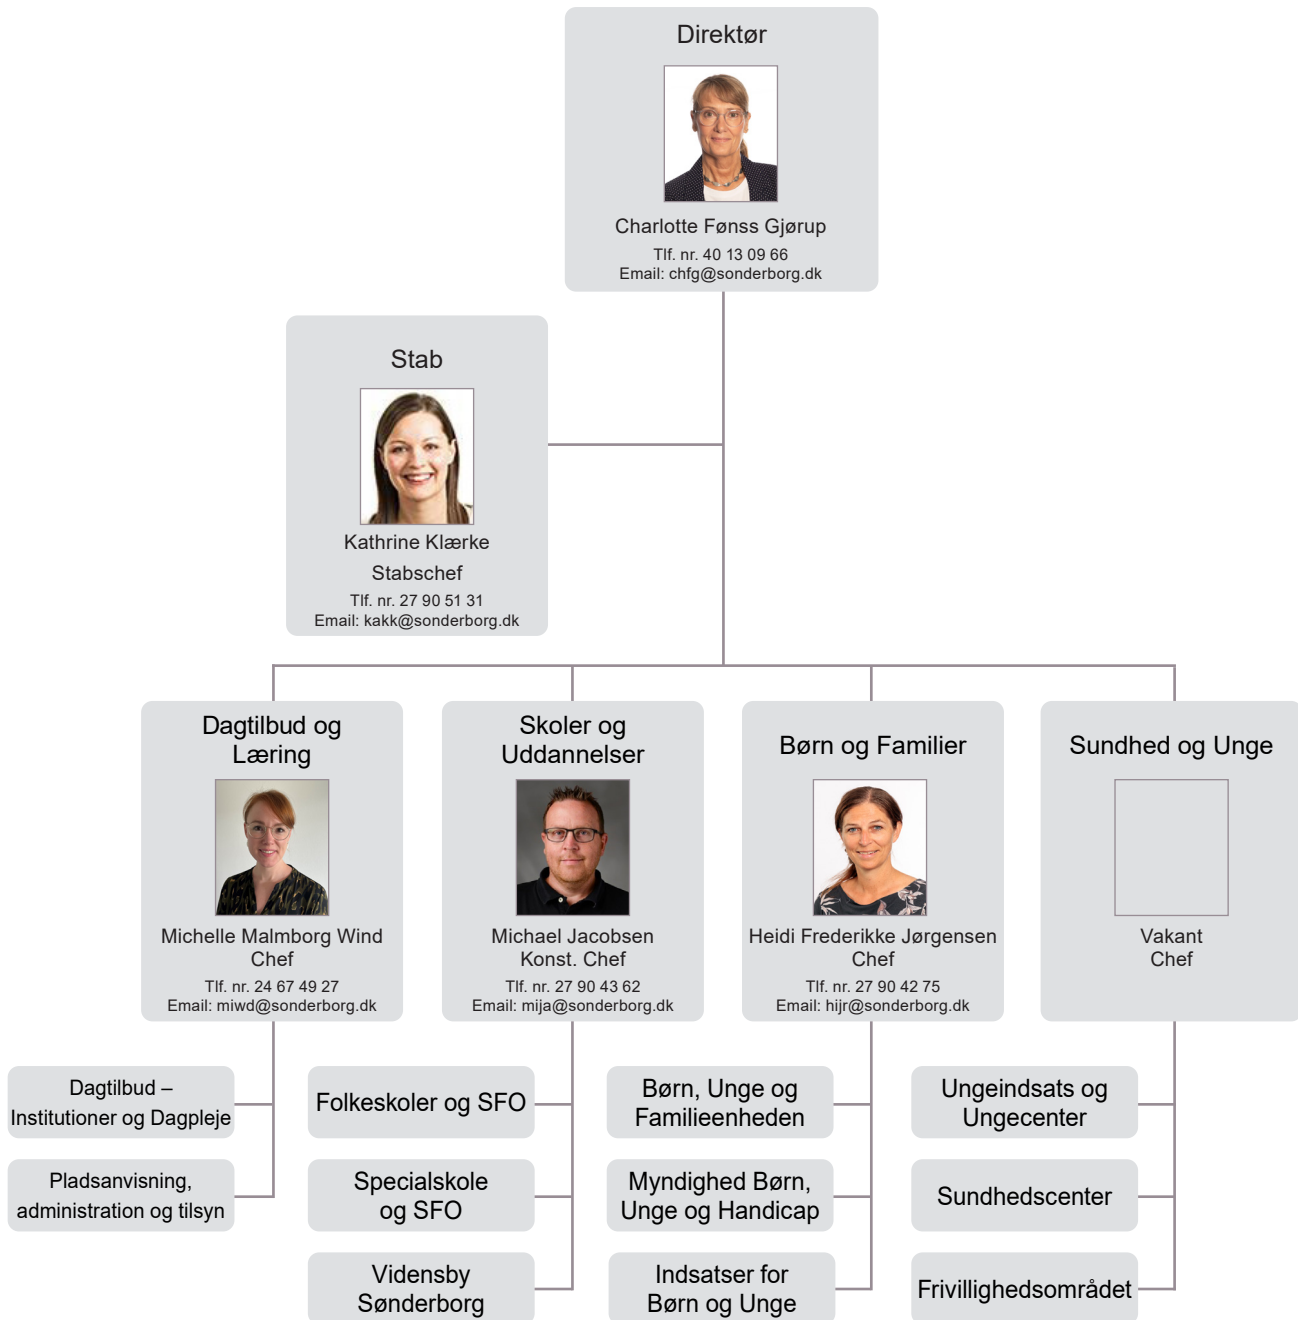

Børn, Uddannelse og Sundhed