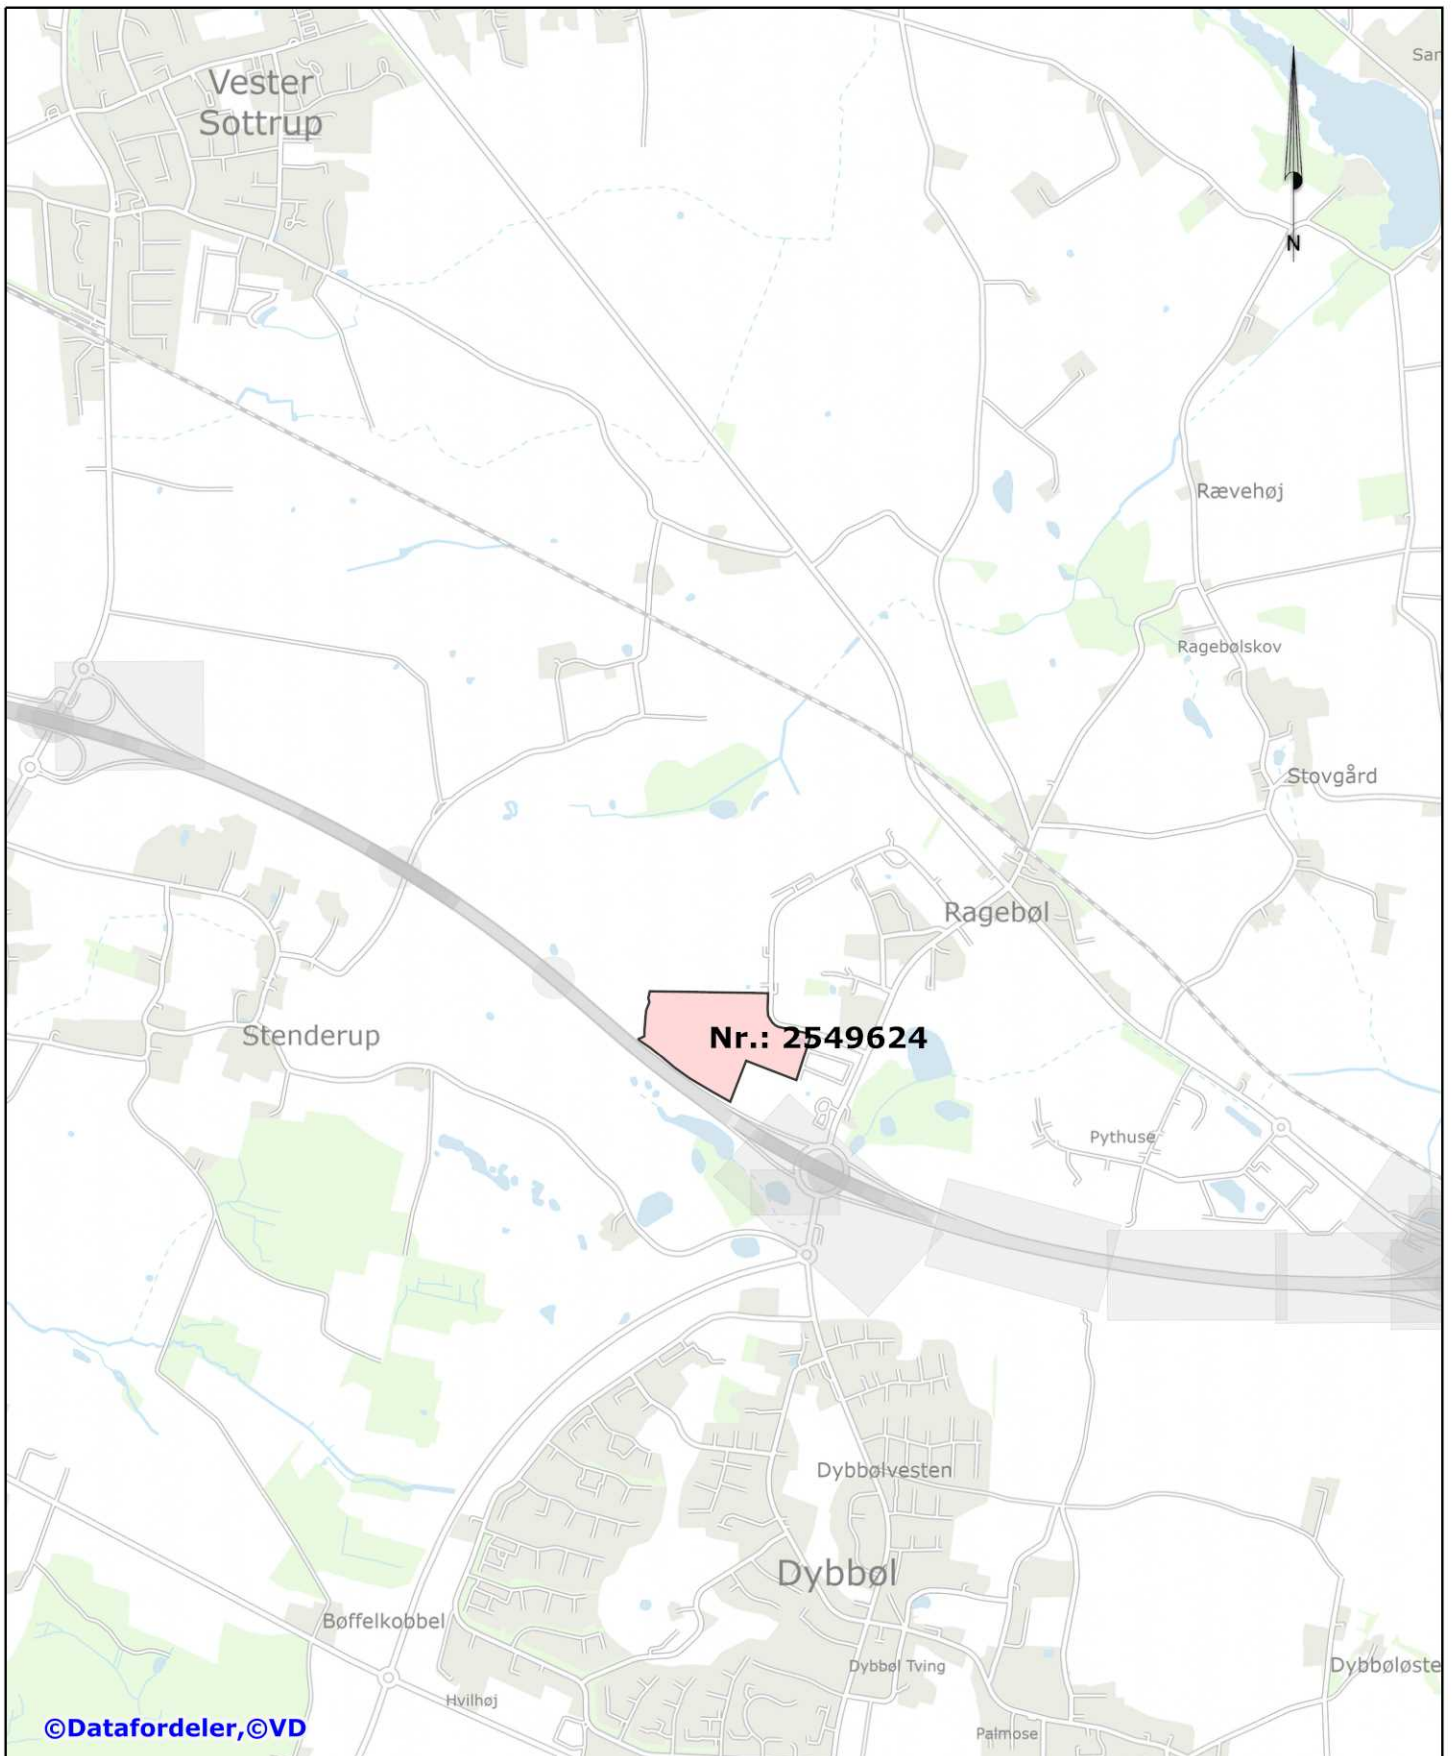

©Datafordeler, ©VD

Tegningspolygon Graveforespørgsel

Matrikel nr. 178b og 178e, Ragebøl Dybbøl

Tegning ikke målfast

Dato: 20-04-2023

Målforhold: 1:30000

Tegningspolygon
 Graveforespørgsel

Matrikel nr. 178b og 178e, Ragebøl Dybbøl

Tegning ikke målfast

Dato: 20-04-2023

Målforhold: 1:20000